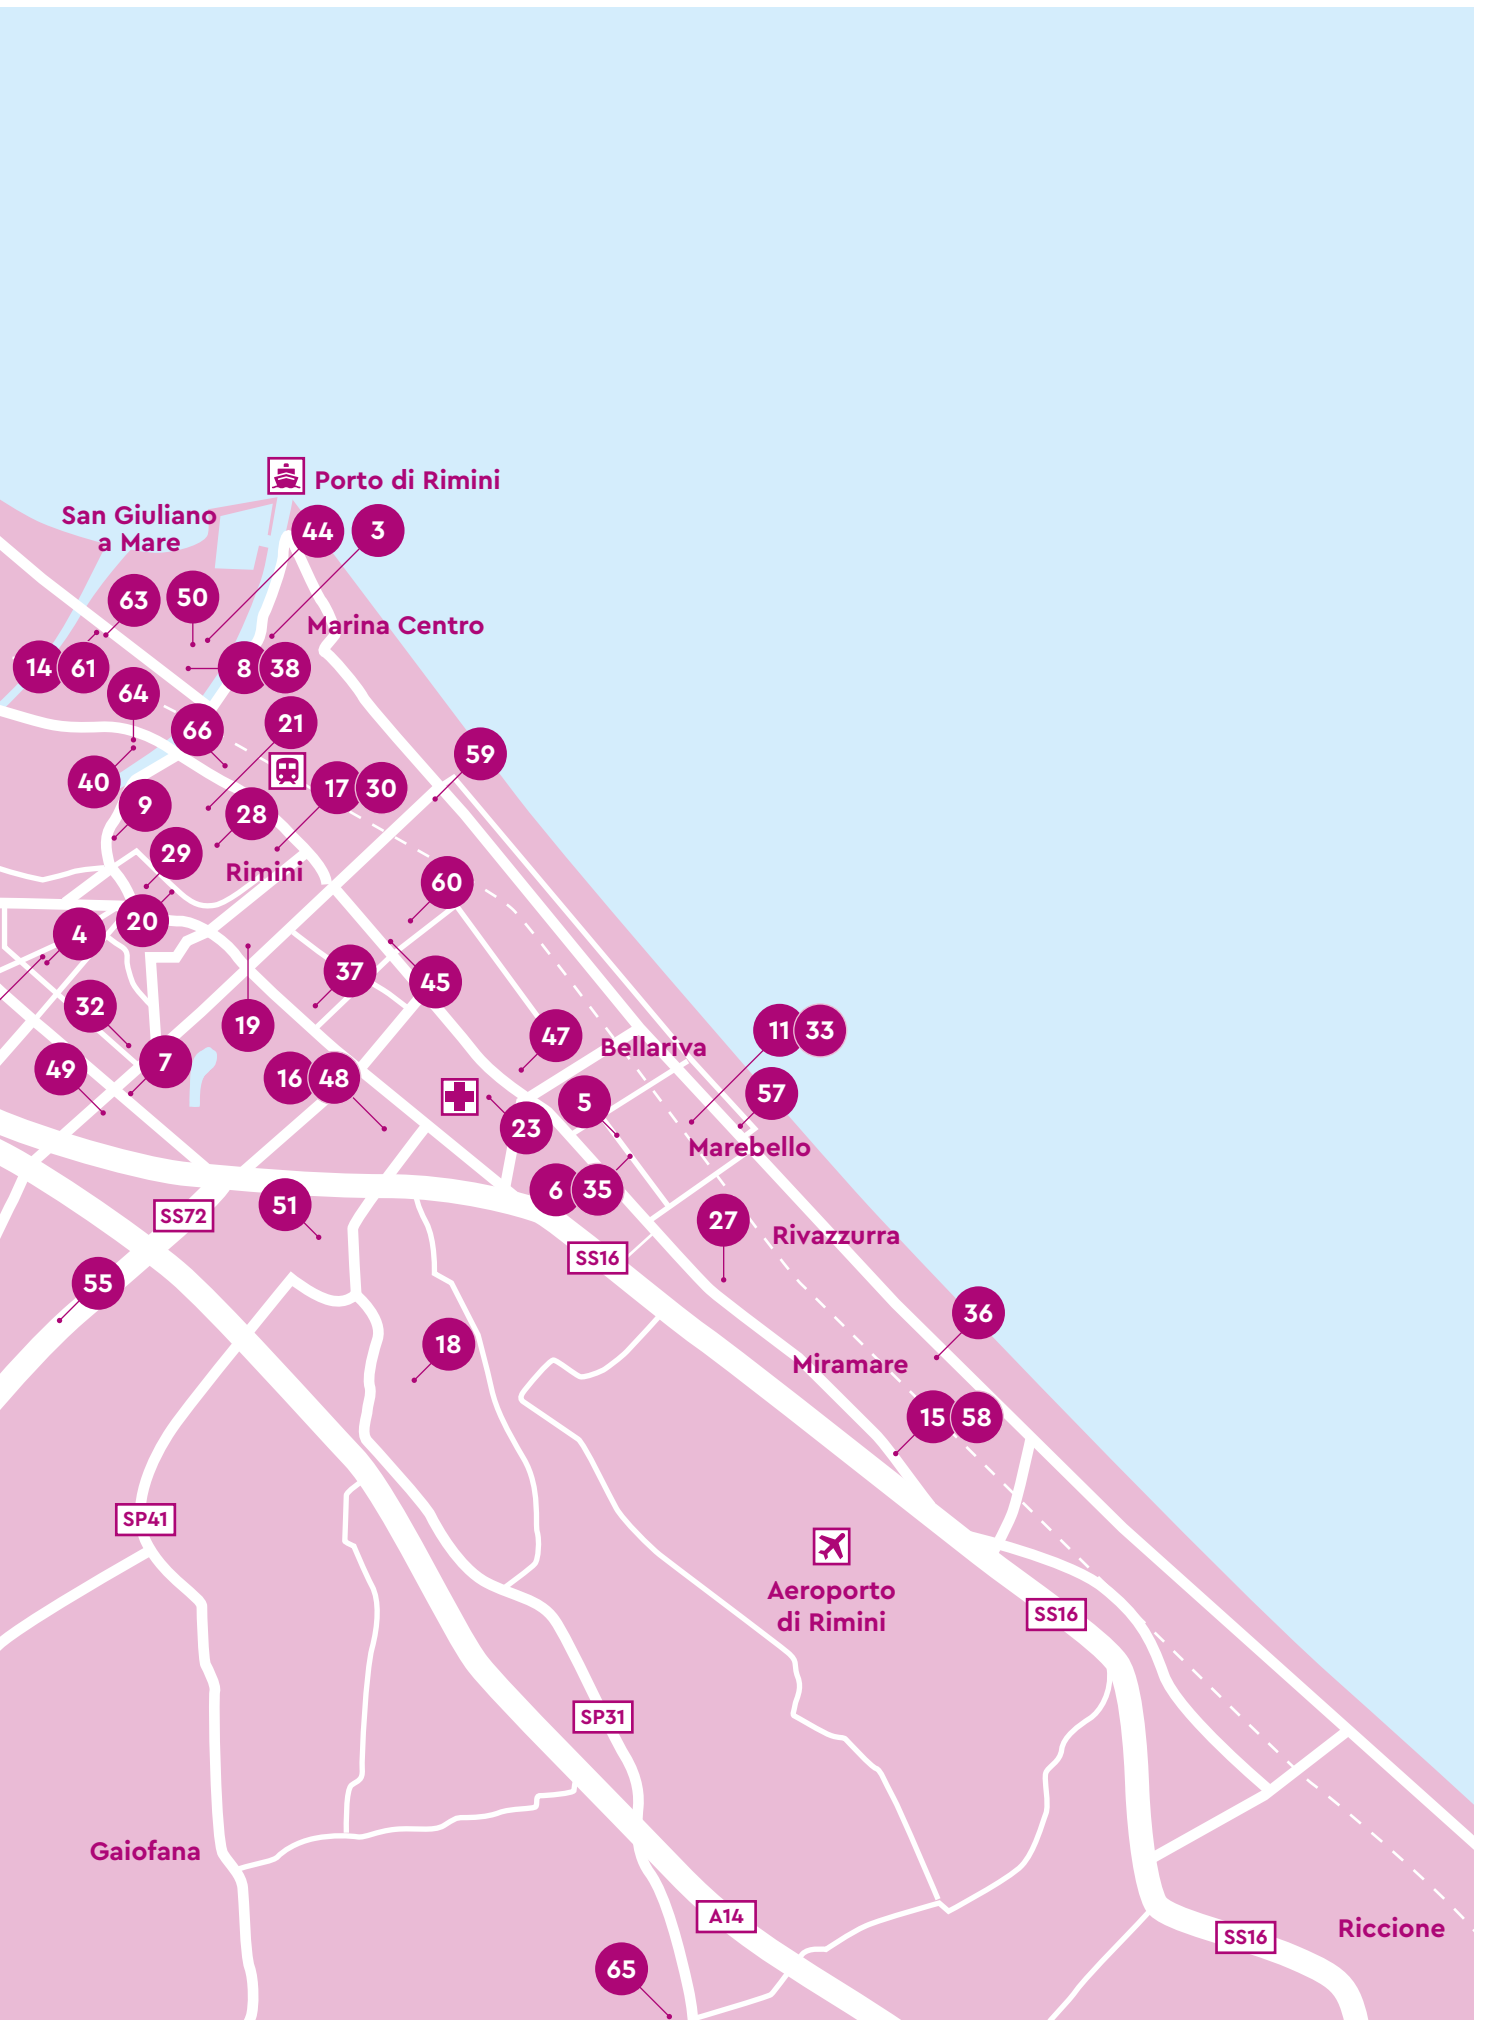

SS16

54

Spadarolo

10

43

A14

SP258

Vergiano

26

Sant'Ermete

San Martino dei Mulini

SS72

Sant'Aquilina

Case Monte Cieco

52

1