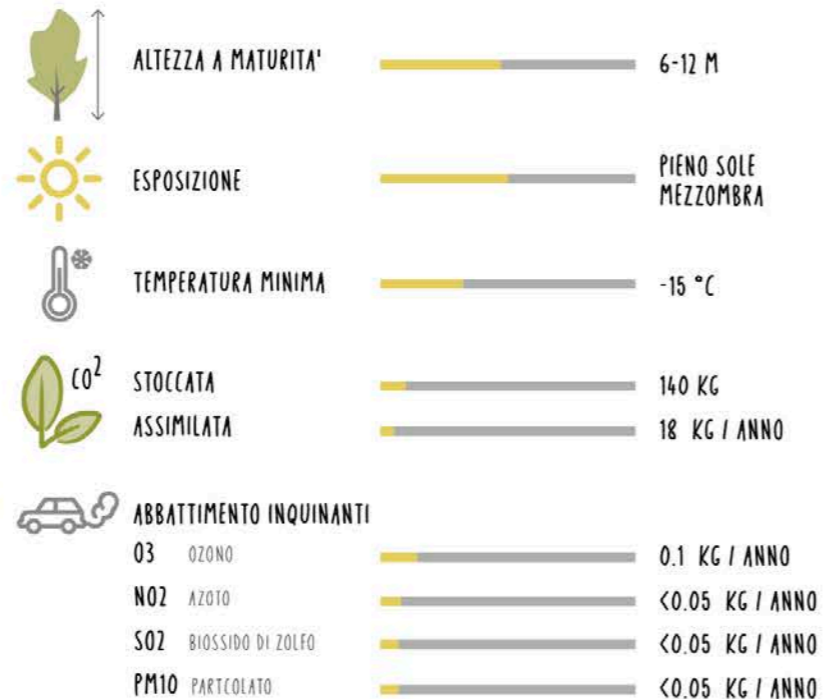

ALBERO DI GIUDA CERCIS SILIQUASTRUM