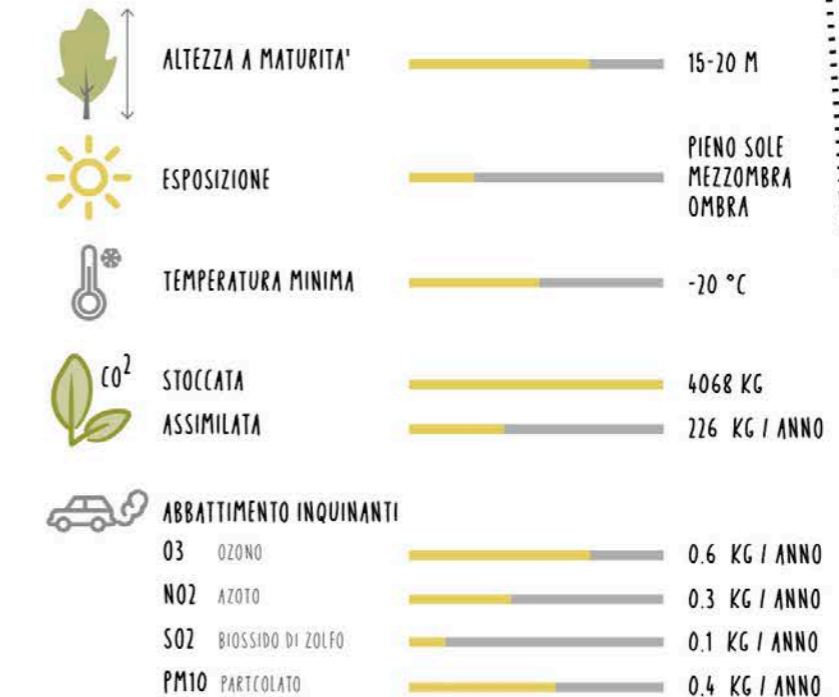

LECCIO QUERCUS ILEX