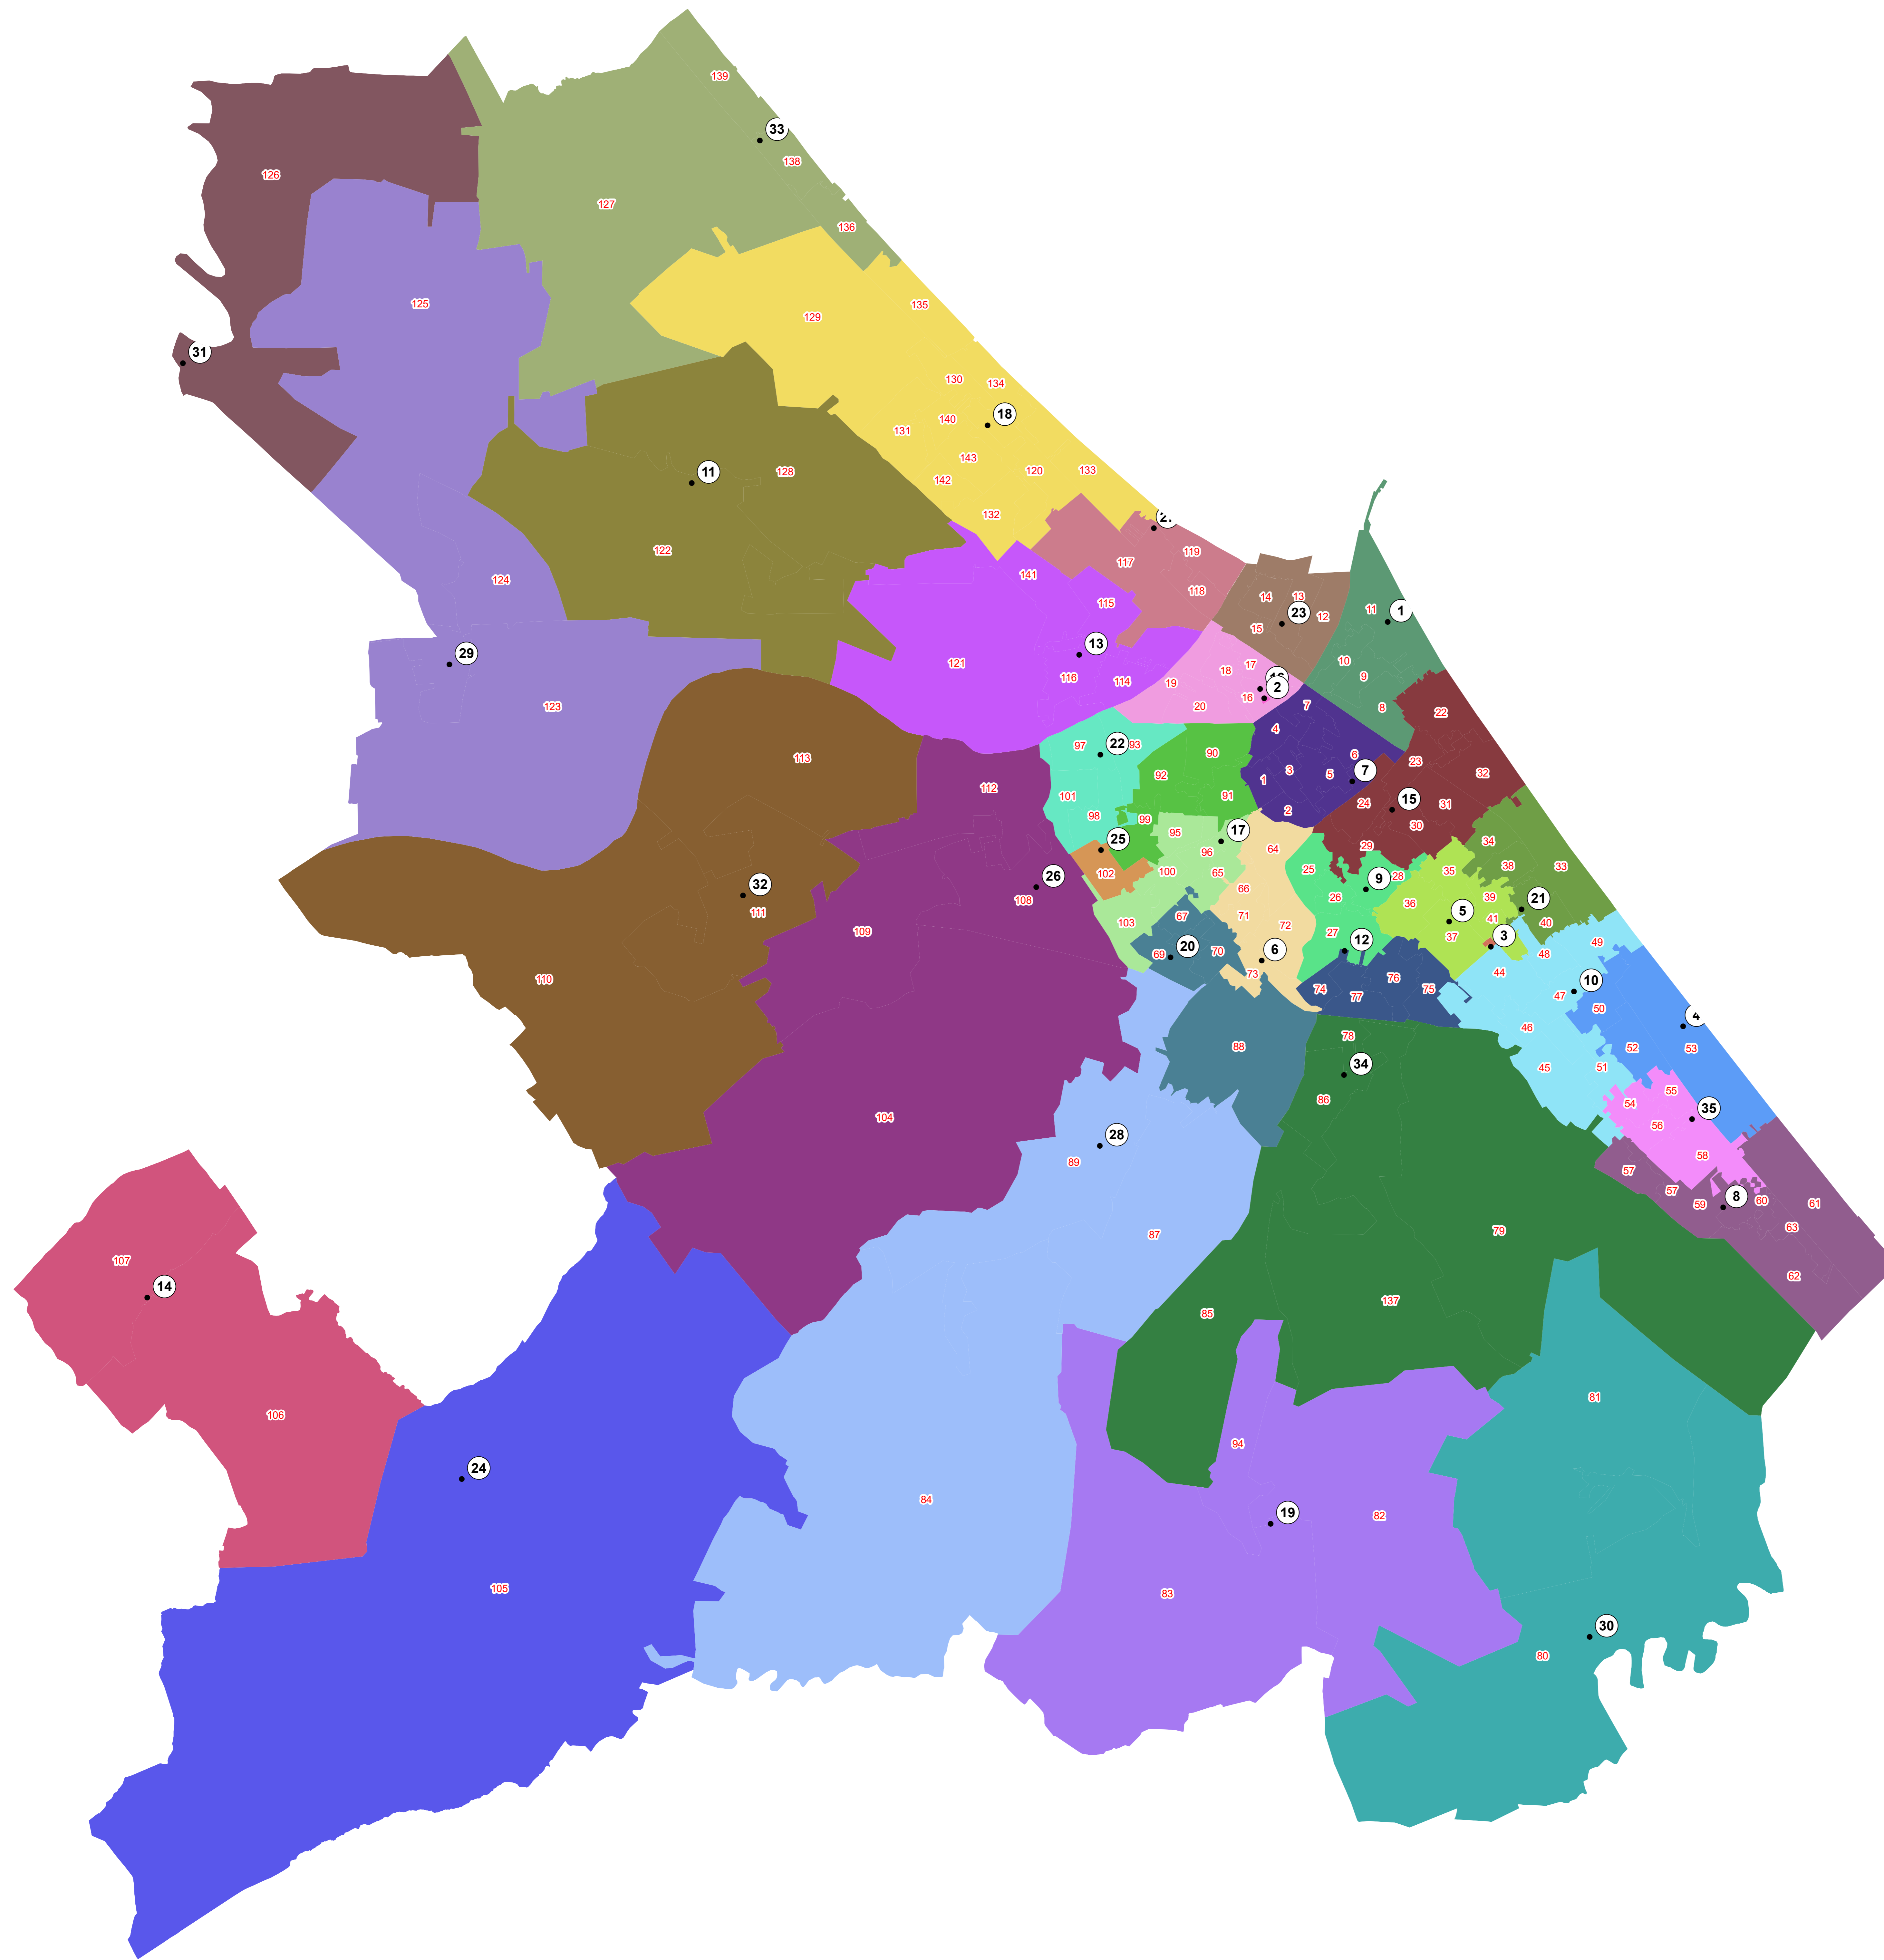

Sezioni e Plessi Elettorali

maggio 2021

Legenda

Sezioni Elettorali (2021)

N. Plesso, Nome Plesso

- 1, PALAZZINA ROMA
- 2, CASA DI CURA "VILLA MARIA"
- 3, OSPEDALE CIVILE
- 4, ISTITUTO TECNICO PER IL TURISMO "M. POLO"
- 5, ISTITUTO TECNICO ECONOMICO STATALE "R. VALTURIO"
- 6, SCUOLA MEDIA "BERTOLA"
- 7, SCUOLA MEDIA "PANZINI"
- 8, SCUOLA MEDIA "DI DUCCIO"
- 9, SCUOLA MEDIA "BORGESE"
- 10, SCUOLA ELEMENTARE "ALBA ADRIATICA"
- 11, SCUOLA ELEMENTARE "CASE NUOVE"
- 12, SCUOLA ELEMENTARE "CASTI"
- 13, SCUOLA ELEMENTARE "CELLE"
- 14, SCUOLA ELEMENTARE "CORPOLC"
- 15, SCUOLA ELEMENTARE "DE AMICIS"
- 16, SCUOLA ELEMENTARE "D. RAGGI"
- 17, SCUOLA ELEMENTARE "E. TOTI"
- 18, SCUOLA ELEMENTARE "F. CASADEI"
- 19, SCUOLA ELEMENTARE "GAIOFANA"
- 20, SCUOLA ELEMENTARE "G. RODARI"
- 21, SCUOLA ELEMENTARE "LAGOMAGGIO"
- 22, SCUOLA ELEMENTARE "LAMBRUSCHINI"
- 23, SCUOLA ELEMENTARE "MADRE TERESA DI CALCUTTA"
- 24, SCUOLA ELEMENTARE "MONTE CIECO"
- 25, SCUOLA ELEMENTARE "MONTESSORI"
- 25, SCUOLA ELEMENTARE "E. TOTI"
- 26, SCUOLA ELEMENTARE "PADULLI"
- 27, SCUOLA ELEMENTARE "RIVABELLA"
- 28, SCUOLA ELEMENTARE "SAN FORTUNATO"
- 29, SCUOLA ELEMENTARE "SANTA GIUSTINA"
- 30, SCUOLA ELEMENTARE "SAN SALVATORE"
- 31, SCUOLA ELEMENTARE "SAN VITO"
- 32, SCUOLA ELEMENTARE "SPADAROLO"
- 33, SCUOLA ELEMENTARE "TORRE PEDRERA"
- 34, SCUOLA ELEMENTARE "VILLAGGIO I MAGGIO"
- 35, SCUOLA ELEMENTARE "VILLAGGIO NUOVO"