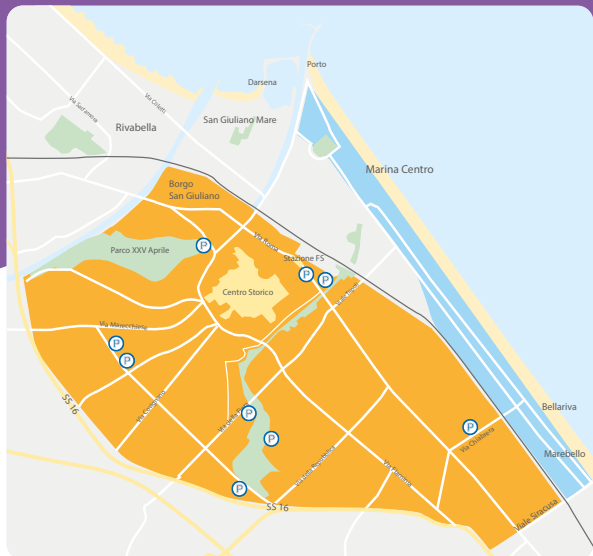

SHUTTLEMARE è il nuovo servizio sperimentale gratuito di trasporto a chiamata offerto dal Comune di Rimini per l'estate 2021 per facilitare il raggiungimento delle spiagge a sud di Rimini, dal Porto Canale al Bagno 100.

Non è ammesso l'utilizzo del servizio tra due fermate dell'area azzurra o tra due fermate dell'area arancione.

Puoi chiamare la tua navetta SHUTTLEMARE anche dopo aver lasciato l'auto ai parcheggi scambiatori di Rimini:

- Ponte Tiberio
- Caduti di Marzabotto
- Sindacati
- Garden
- Palacongressi
- Settebello
- Fantoni
- Clementini
- Chiabrera

Scarica gratis l'app **Shotl** e chiama il tuo ShuttleMare!

START
ROMAGNA

Comune di Rimini

rimining