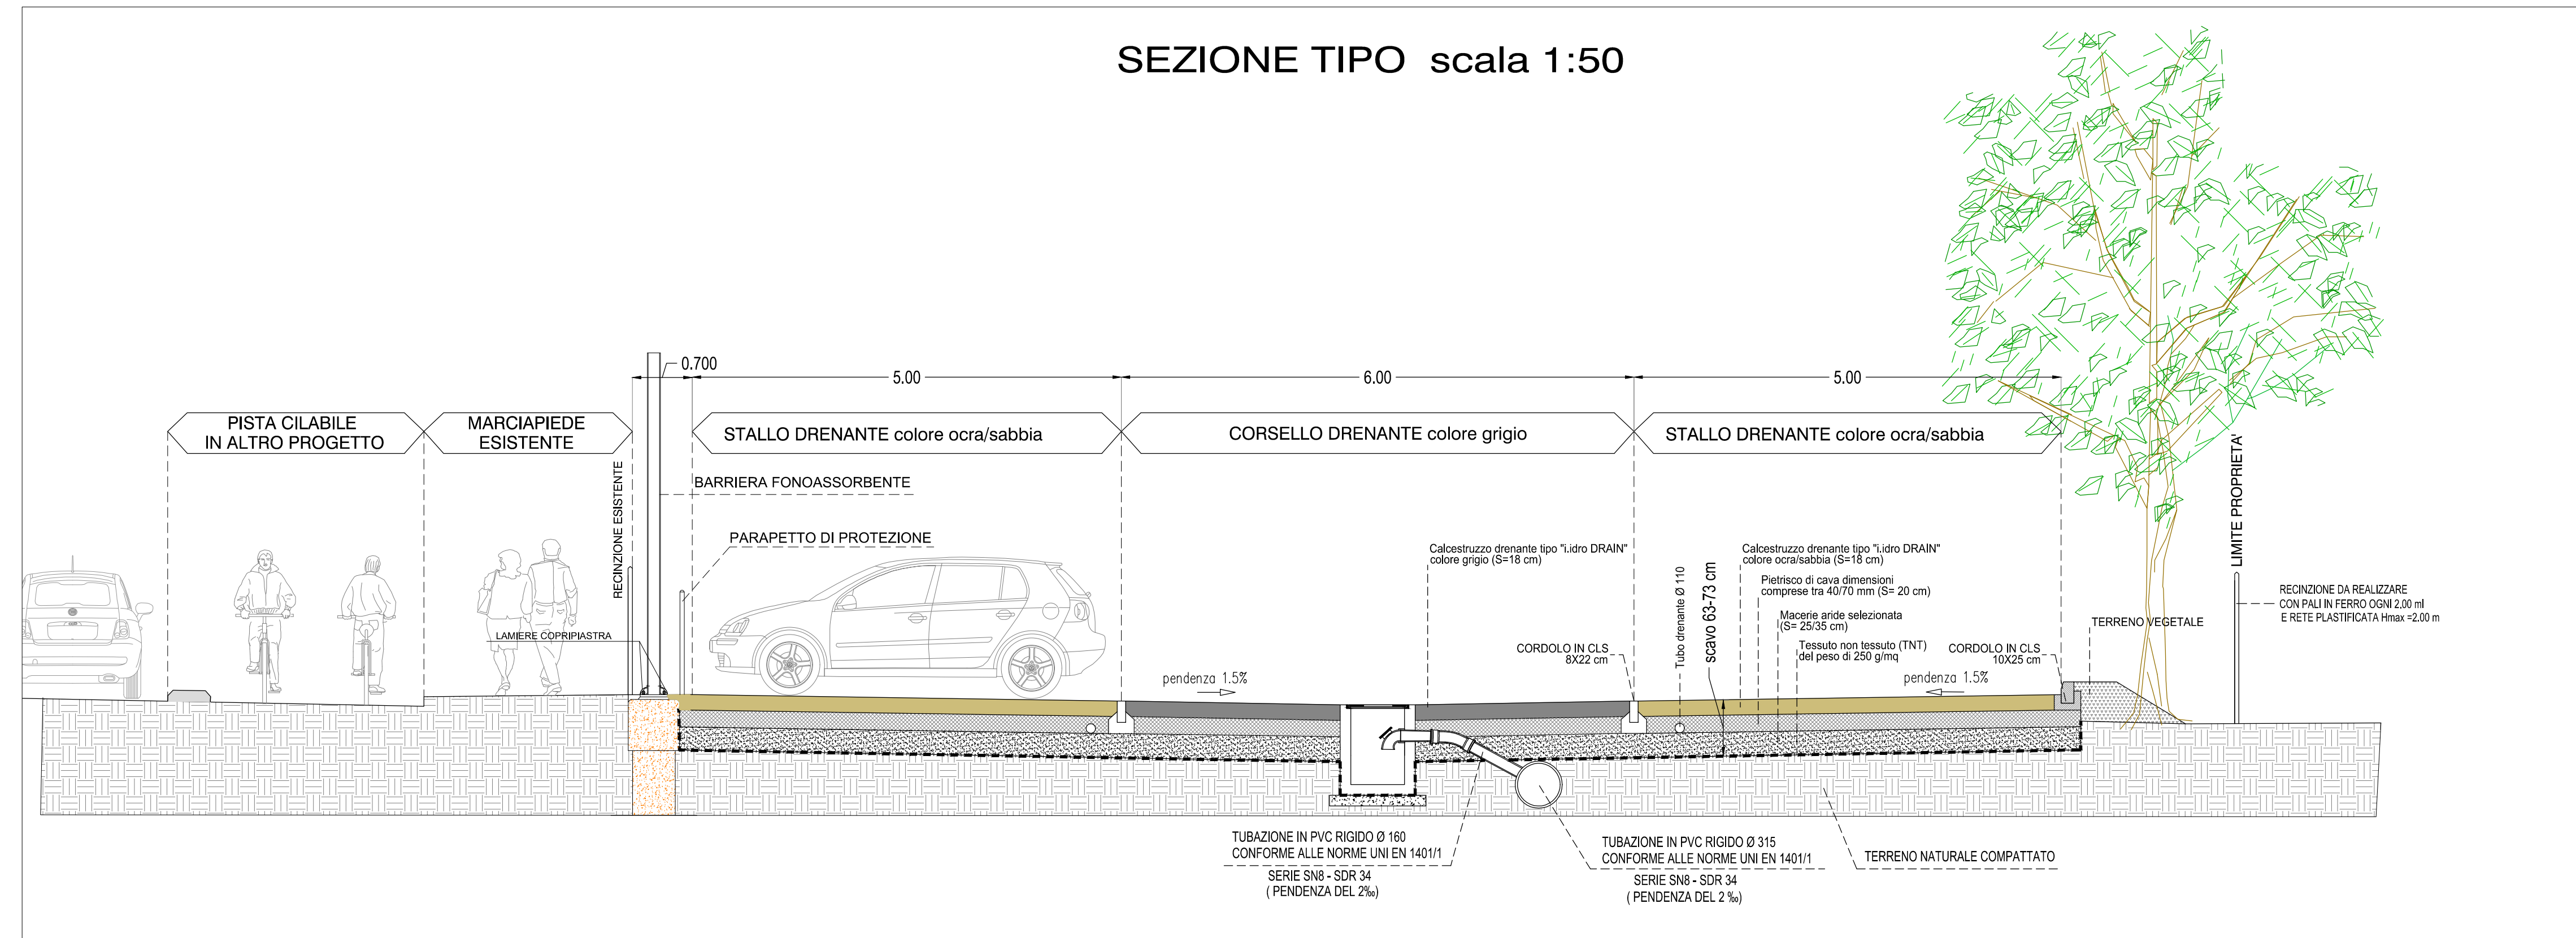

PLANIMETRIA DI PROGETTO scala 1:200

SEZIONE TIPO scala 1:50

PARTICOLARE CADITOIA

PARTICOLARE FOGNATURA

PARTICOLARE scala 1:20  
 LAMPIONE PER VIABILITA' INTERNA