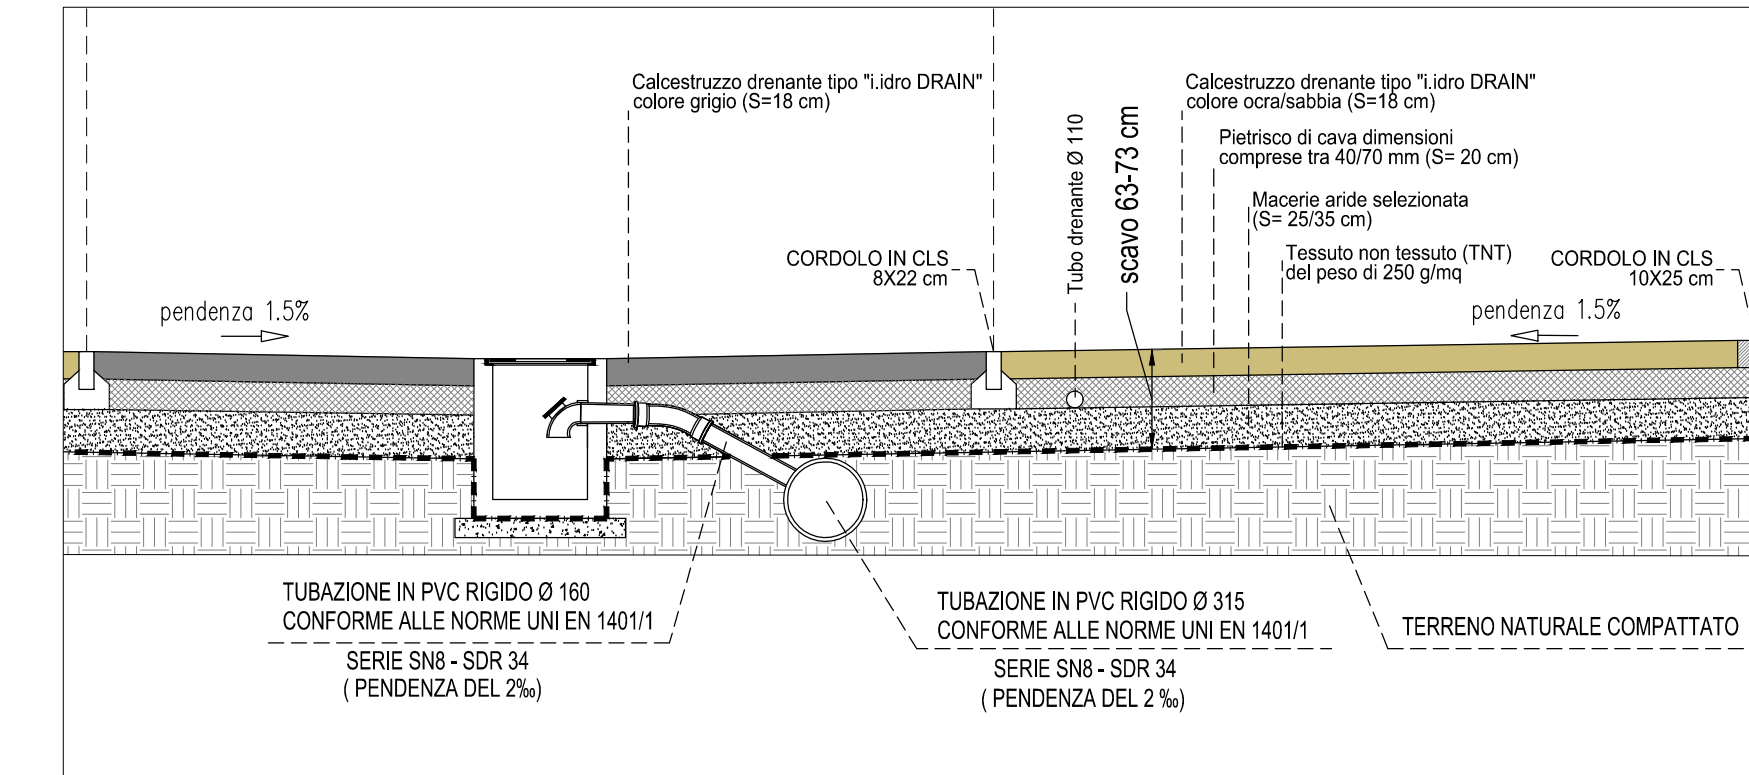

PLANIMETRIA DI PROGETTO scala 1:200

SEZIONE TIPO scala 1:50

PARTICOLARE CADITOIA

PARTICOLARE FOGNATURA

PARTICOLARE scala 1:20  
 LAMPIONE PER VIABILITA' INTERNA