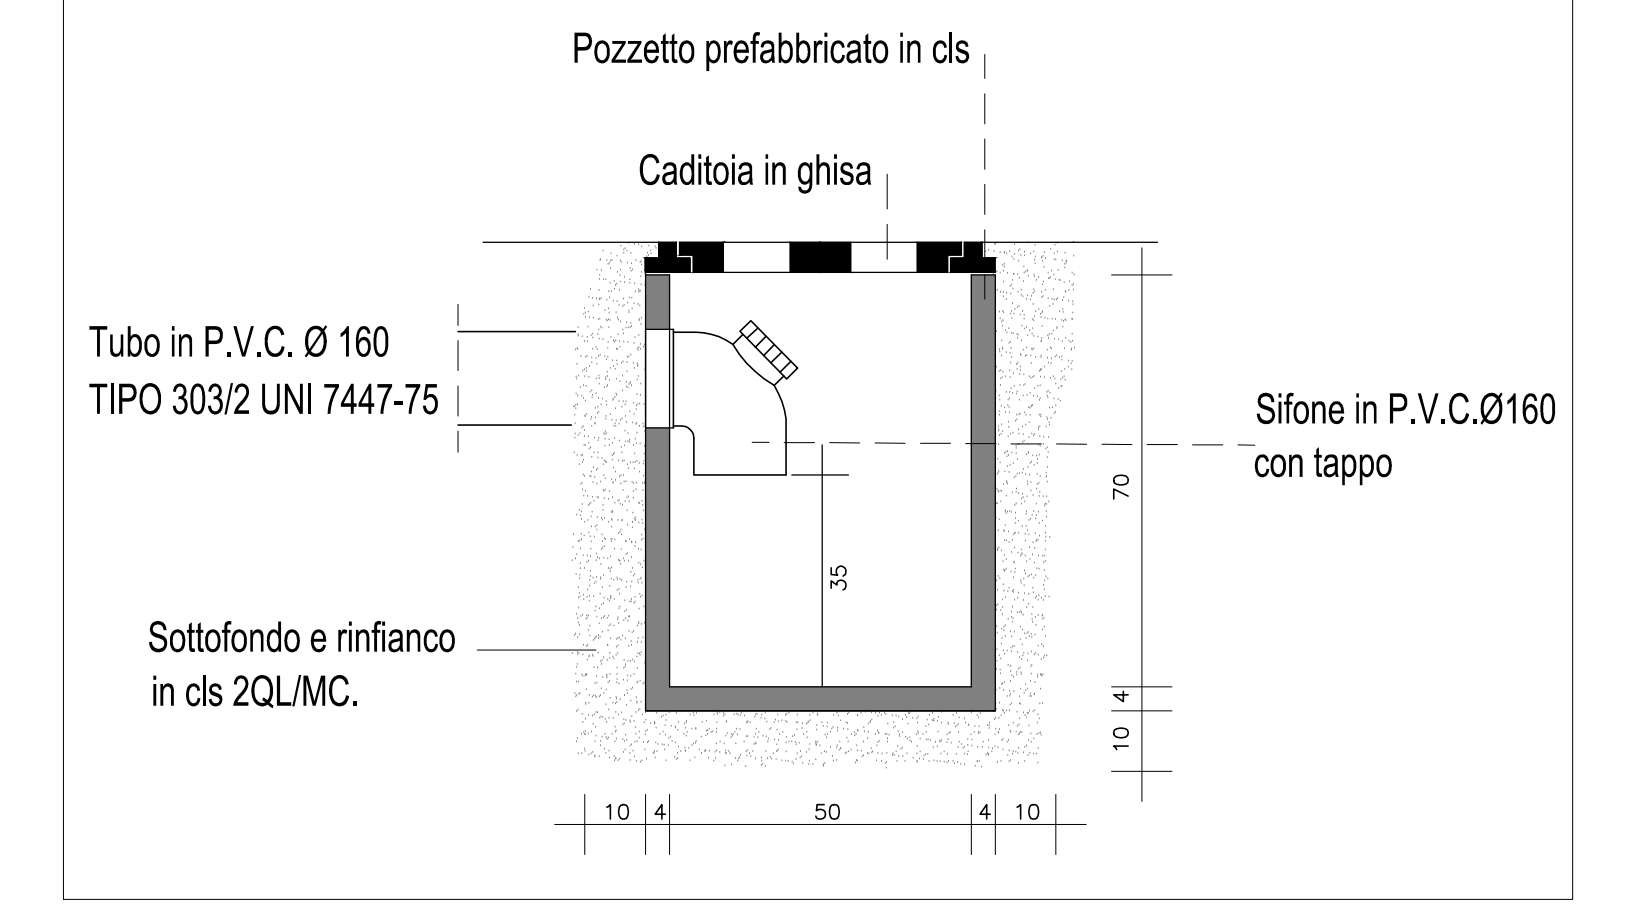

PLANIMETRIA DI PROGETTO scala 1:200

SEZIONE TIPO scala 1:50

PARTICOLARE CADITOIA

PARTICOLARE FOGNATURA

PARTICOLARE scala 1:20  
 LAMPIONE PER VIABILITA' INTERNA