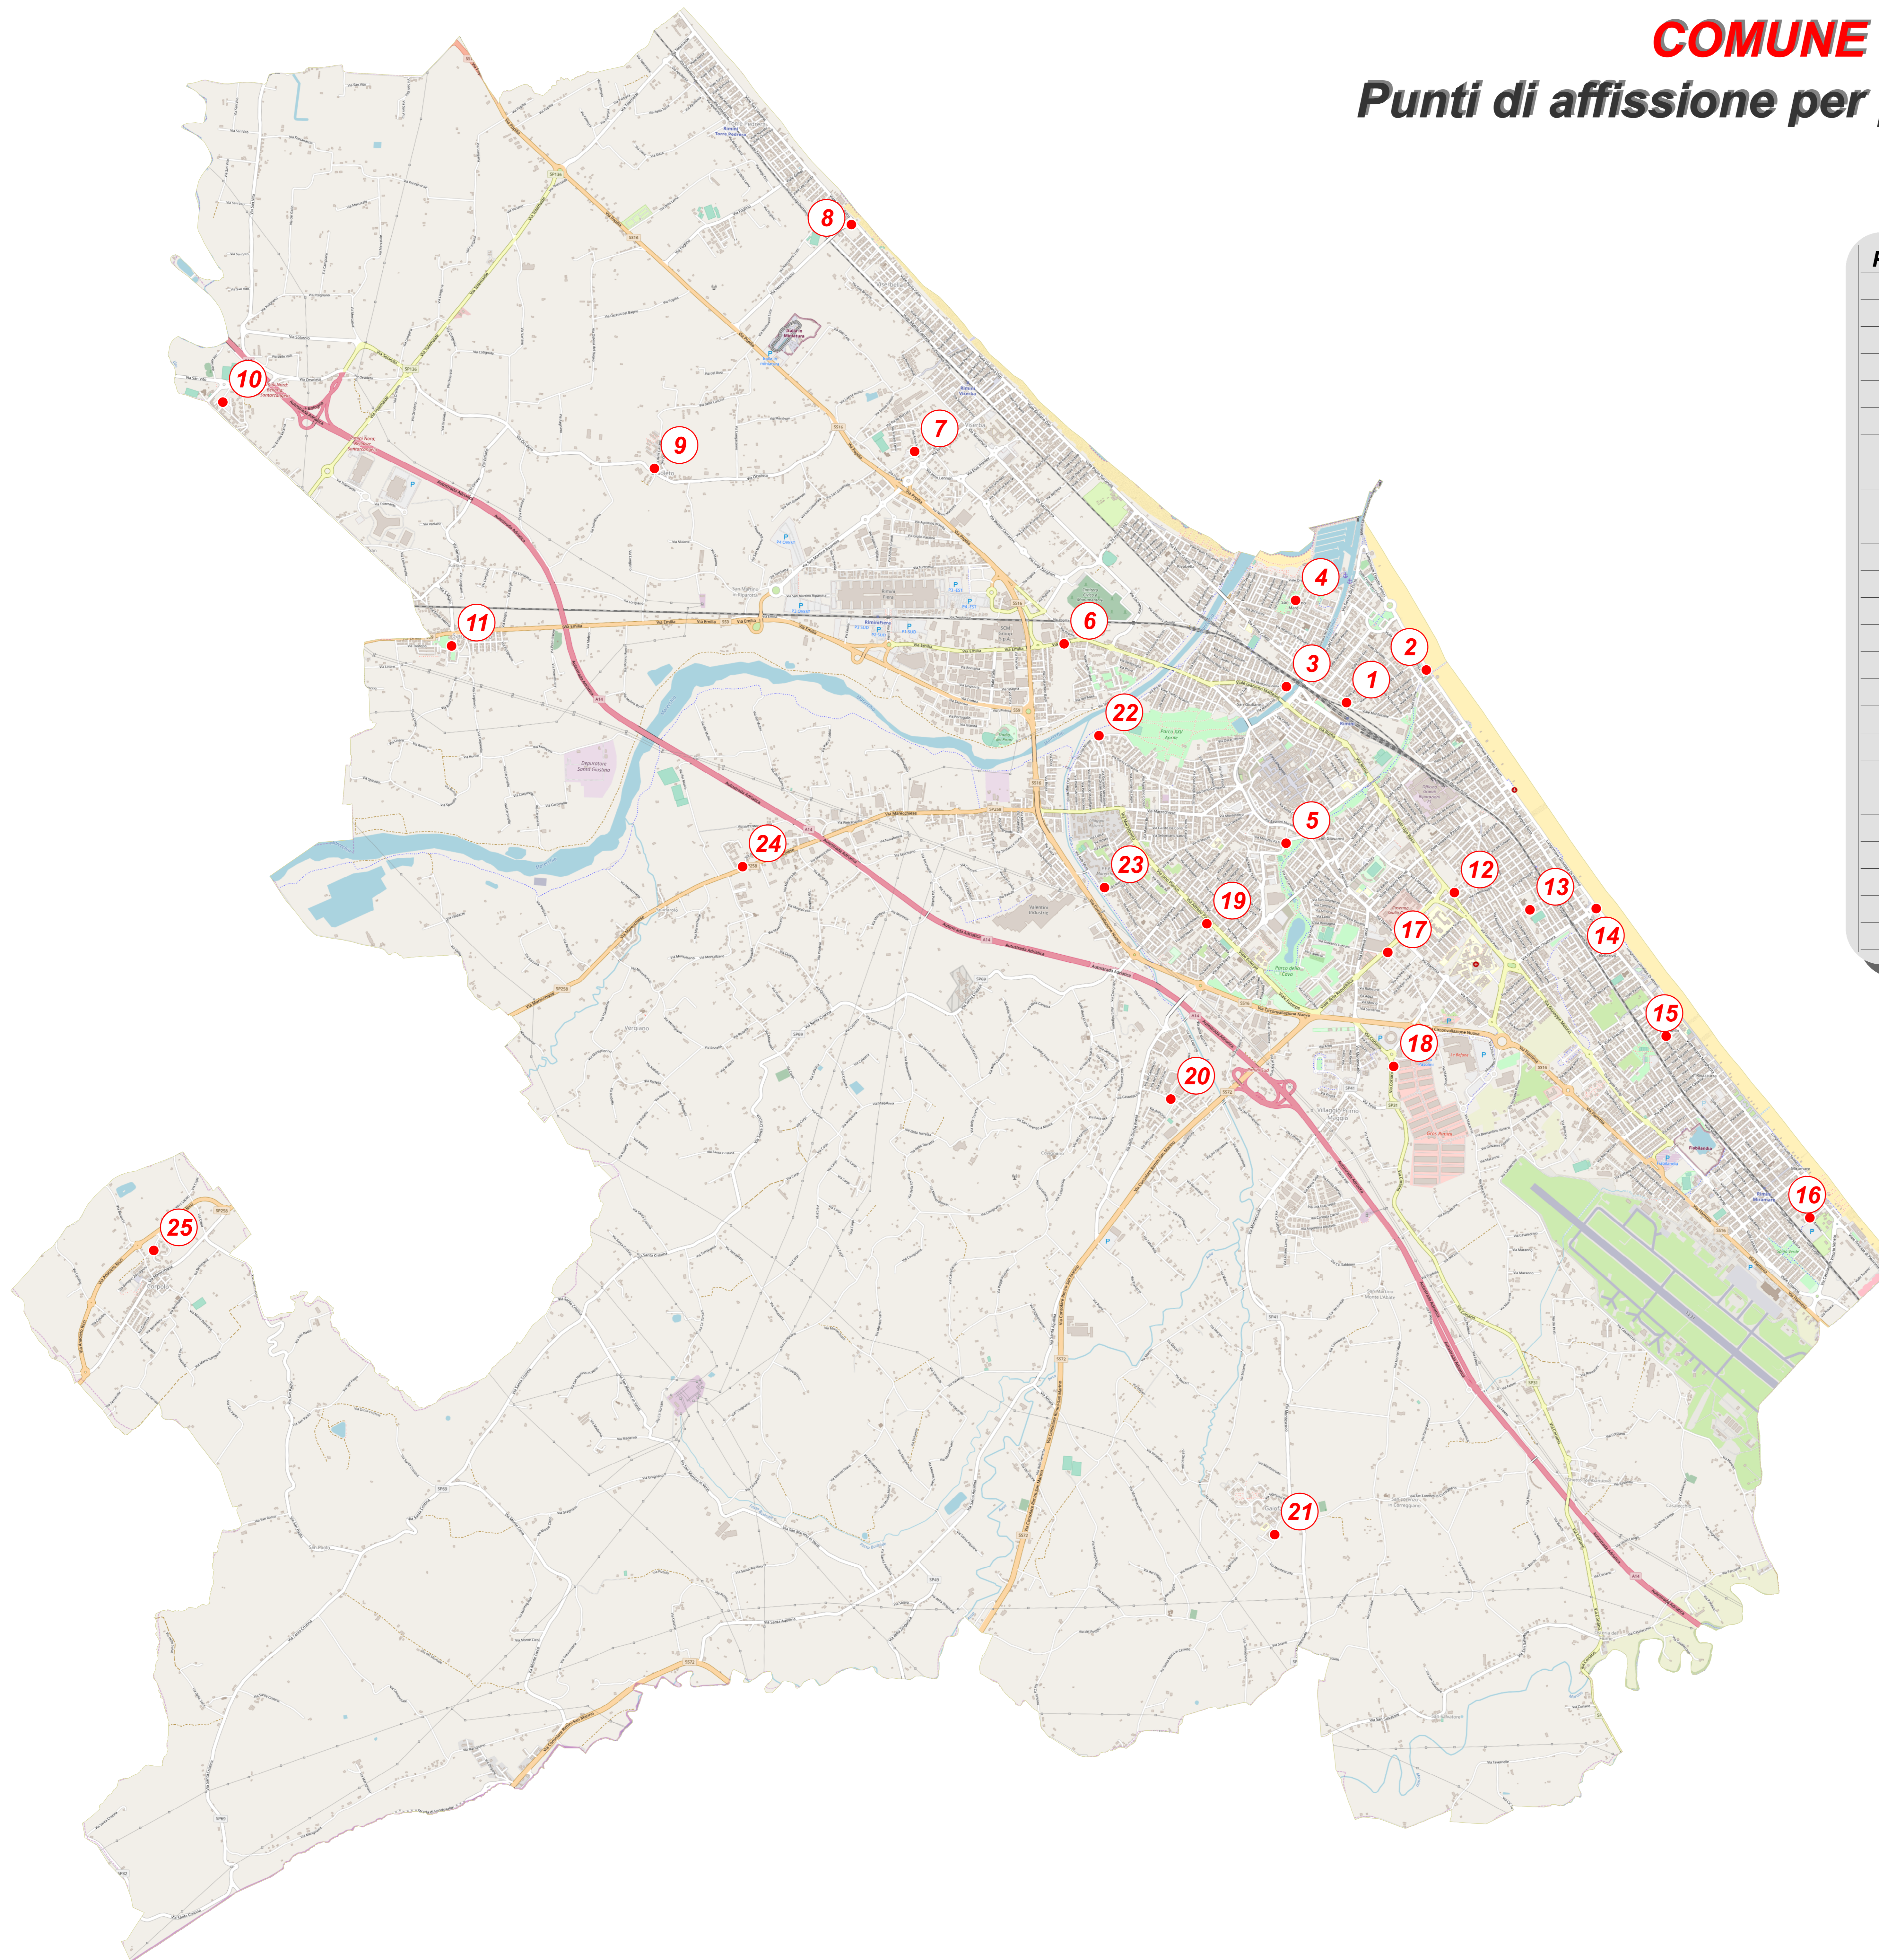

COMUNE DI RIMINI

Punti di affissione per propaganda elettorale

Punto	Descrizione ubicazione
1	Giardinetti via Vittorio Veneto P.le Carso
2	Lungomare Tintori fronte bagno 25
3	Via Madonna della Scala - fronte chiesa
4	Via Acuto vicinanze parco Briolini
5	Via Bramante parco Fabbri fronte via Melozzo da Forlì
6	Parco della Pace - via Emilia
7	Via Anna Magnani
8	Viserbella via Grazia Verenin angolo via Porto Palos (prato)
9	S. Martino in Riparotta via delle Cascine angolo via Orsoleto (parco)
10	San Vito piazza Gropius dietro casa colonica (parco)
11	Santa Giustina P.le centro civico ex quartiere n. 5 (parco)
12	Via Settembrini fronte Coop
13	Via Aleardi fronte pattinodromo (prato)
14	Lungomare G. Di Vittorio piazzale Toscanini (parco)
15	Rivazzura Viale Mantova giardini via Nervi (parco)
16	Miramare via Pescara fianco scuola elementare (parco)
17	Via C.A. Dalla Chiesa fronte Palazzo di Giustizia
18	Via Coriano rotonda 105 stadium pressi blocco 21 del Gross
19	Via dell'Abete angolo via Panzini (parco)
20	Via della Gazzella fronte uffici comunali
21	Via Santa Maria in Cerreto (alloggi ACER)
22	Ina Casa Via Nicolo' Largo Bordonni (parco via Capelli)
23	Via Aldo Moro pressi centrale termica Peep
24	Spadarolo area verde tra Via Darwin e Via Marecchiese
25	Corpolo' via F. Saporì angolo via G. Marchi (parco)