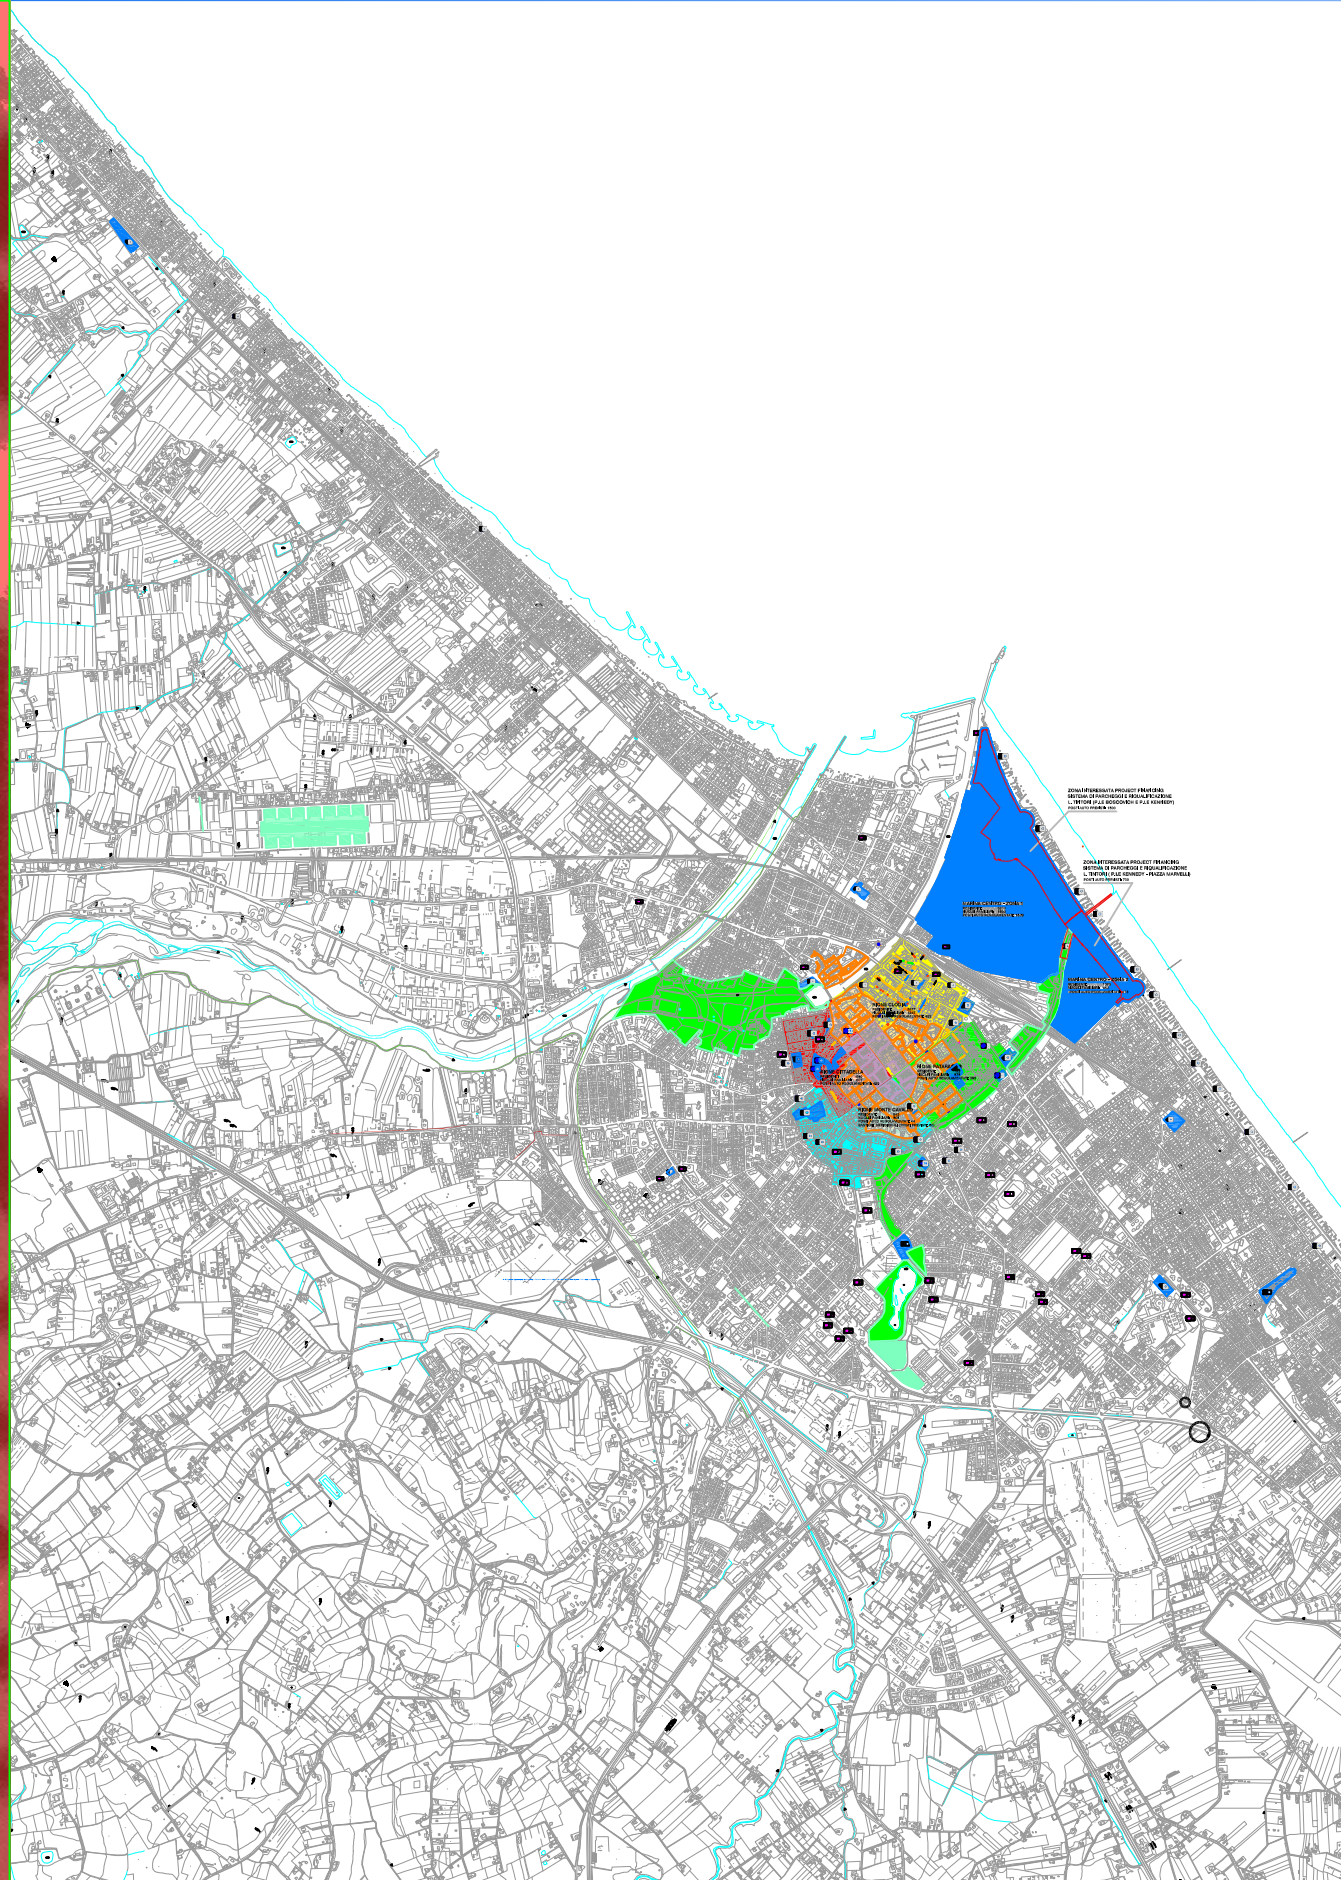

Piano  
Della Sosta

P

U

M

12

01

PARCHEGGI COMUNE DI RIMINI ANNO 2007							Aggiornato al 07/06/2007
PARCHEGGI A PAGAMENTO - FUORI SEDE STRADALE							
	P. auto	Riservati	Disabile	Liberi		P. totale	
P 1 MALATESTA	260		6			266	
P 2 GRAMSCI	199		4			203	
P 2 SANTA RITA	61		2			63	
P 3 ROCCA	89		1			90	
P 5 SAN MARTINO	6	7	3			16	
P 8 TIBERIO	137	4	3			144	
P 9 FRACASSI	250	4	4			258	
P 10 VALTURIO	1000	4	6			1010	
P 11 CERVI	97		3			100	
P 12 CENTRO CONGRESSI **	320					320	
P 14 CHIABRERA	448					448	
P 15 BASTIONI SETTENTRIONALI	10					10	
P 16 DEGLI ORTI	186			52		238	
P 17 AREE IN FREGIO LUNGOMARE	98					98	
P 19 SOLERI BRANCALEONI	75		2			77	
P 23 MEDAGLIE D'ORO	111		3			114	
P 24 TOSCANINI	31		1			32	
P 25 EX SARTINI	50	5	2			57	
P 26 TOSI CECCARELLI	45		1			46	
P 27 COLETTI	40					40	
P 28 ROMA SETTEBELLO	556					556	
P 29 SCALO MERCI F S	107		3			110	
P 33 BRAMANTE	60		2			62	
P 34 S.GREGORIO	29		2	25		56	
P 35 CADUTI DI CEFALONIA	22			228		250	
P 40 SETTEMBRINI	380					380	
SCALO MERCI VISERBA	33	2	1			36	
<b>Totale posti auto</b>	<b>4700</b>	<b>19</b>	<b>49</b>	<b>305</b>		<b>5062</b>	

<b>TOTALE POSTI AUTO GRATUITI</b>	<b>13046</b>
<b>TOTALE POSTI AUTO REGOLAMENTATI</b>	<b>22.686</b>

LEGENDA:

- AREA PEDONALE
- ZTL