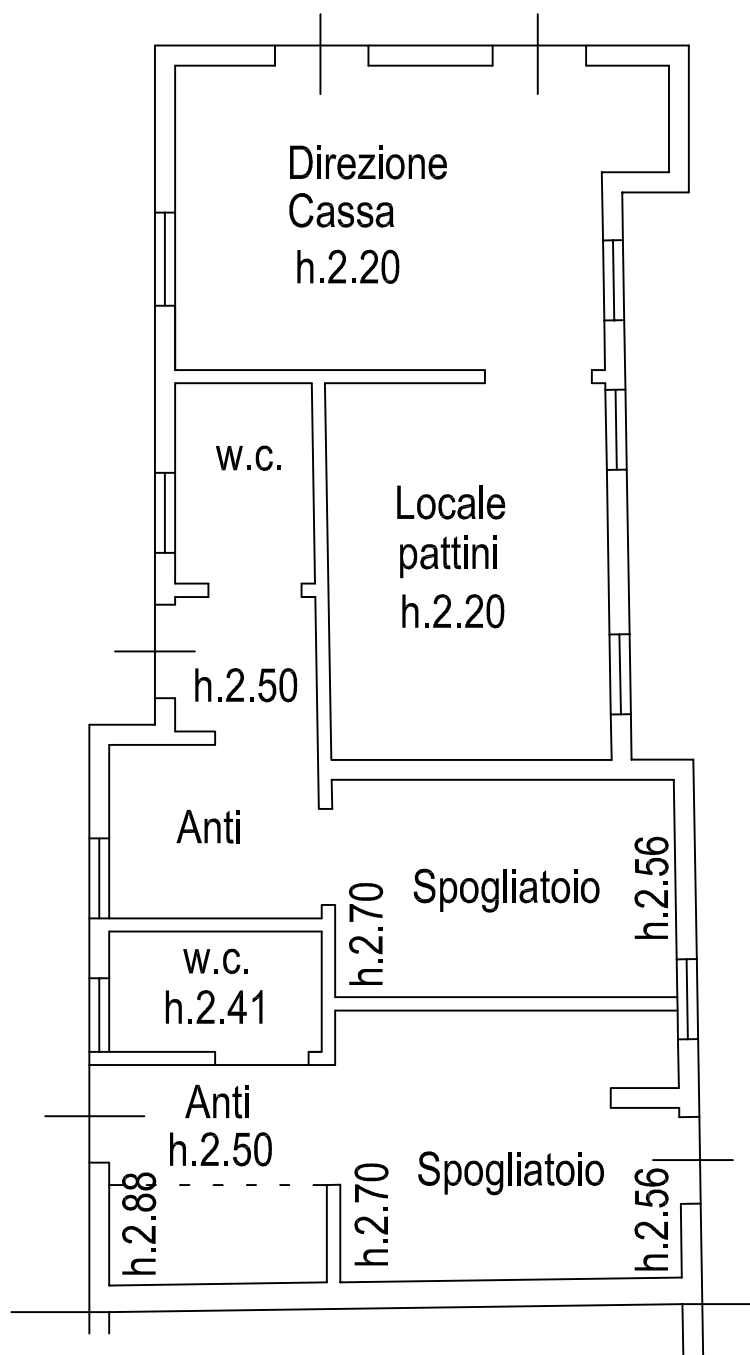

rilievo SDF locale spogliatoio pattinaggio, 23.03.2018

PIANO TERRA

h. media 2.50 m