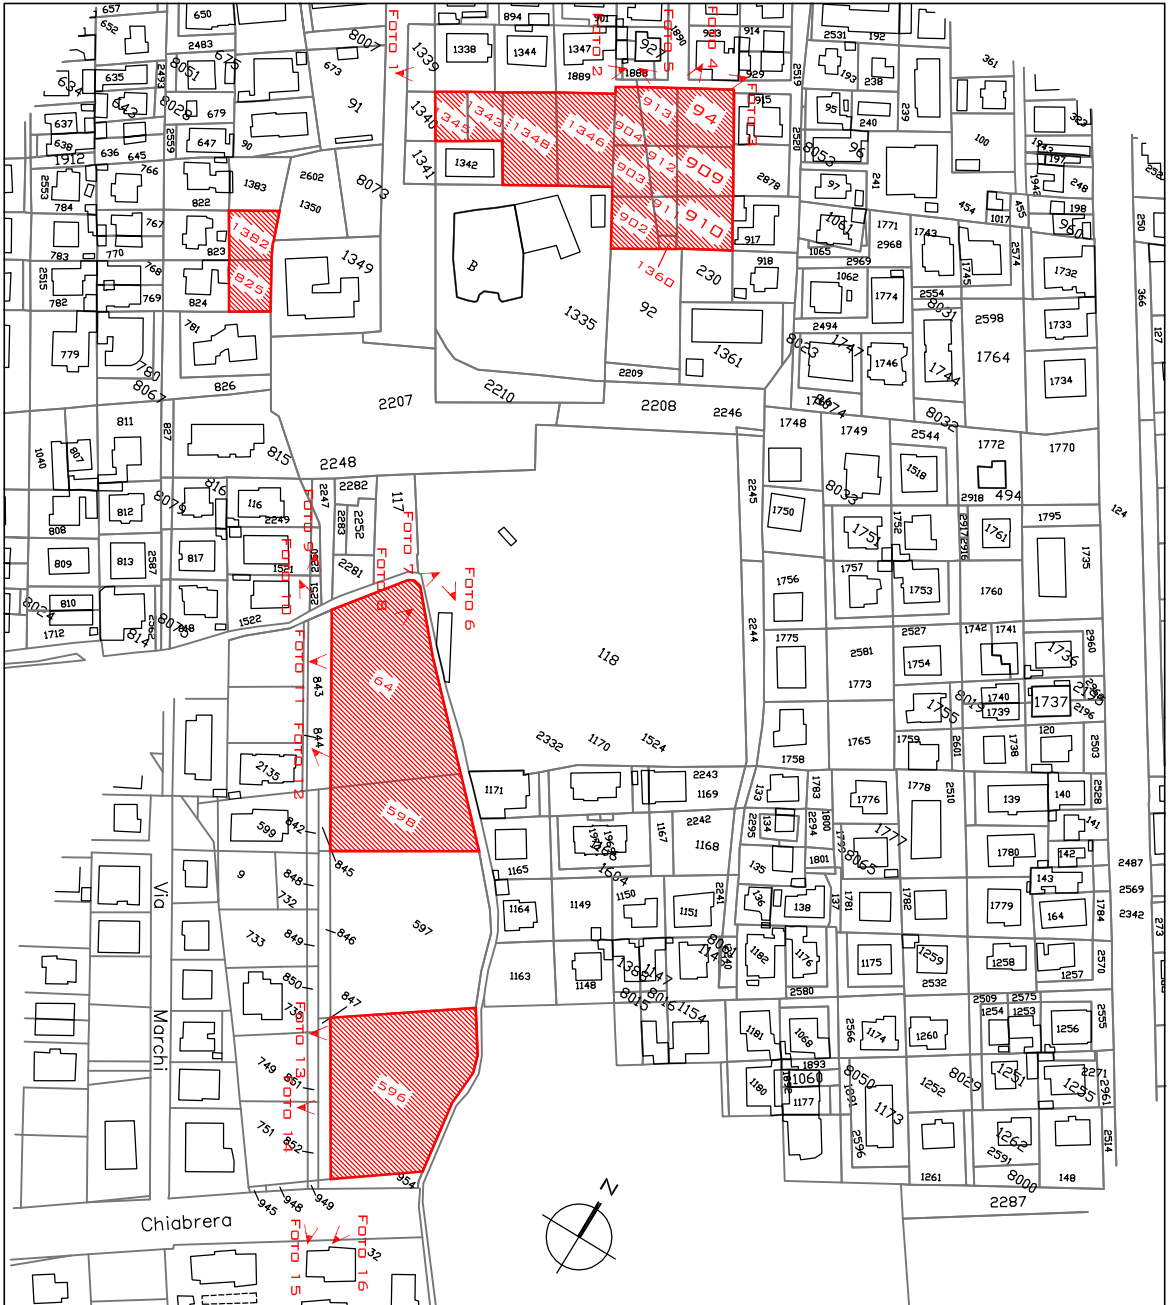

COMUNE DI RIMINI

PIANO PARTICOLAREGGIATO
"REGINA PACIS"P.P. "REGINA PACIS" - Scheda di P.R.G. 9.3 B
Rimini - via Buonamici / via Gravina

Proprietà:

Progettisti:

Ing. Alessandro Ravaglioli

data: Agosto 2012

PLANIMETRIA SCALA 1:2000

FOGLIO N° 88 - PART. 94-902-903-904-909-910-911-912-913-1360-1346-1348-1343

1345-825-1382

FOGLIO N° 99 - PART. 64-596-598

AREA OGGETTO DI INTERVENTO

POSIZIONE FOTO

FOTO 1

FOTO 2