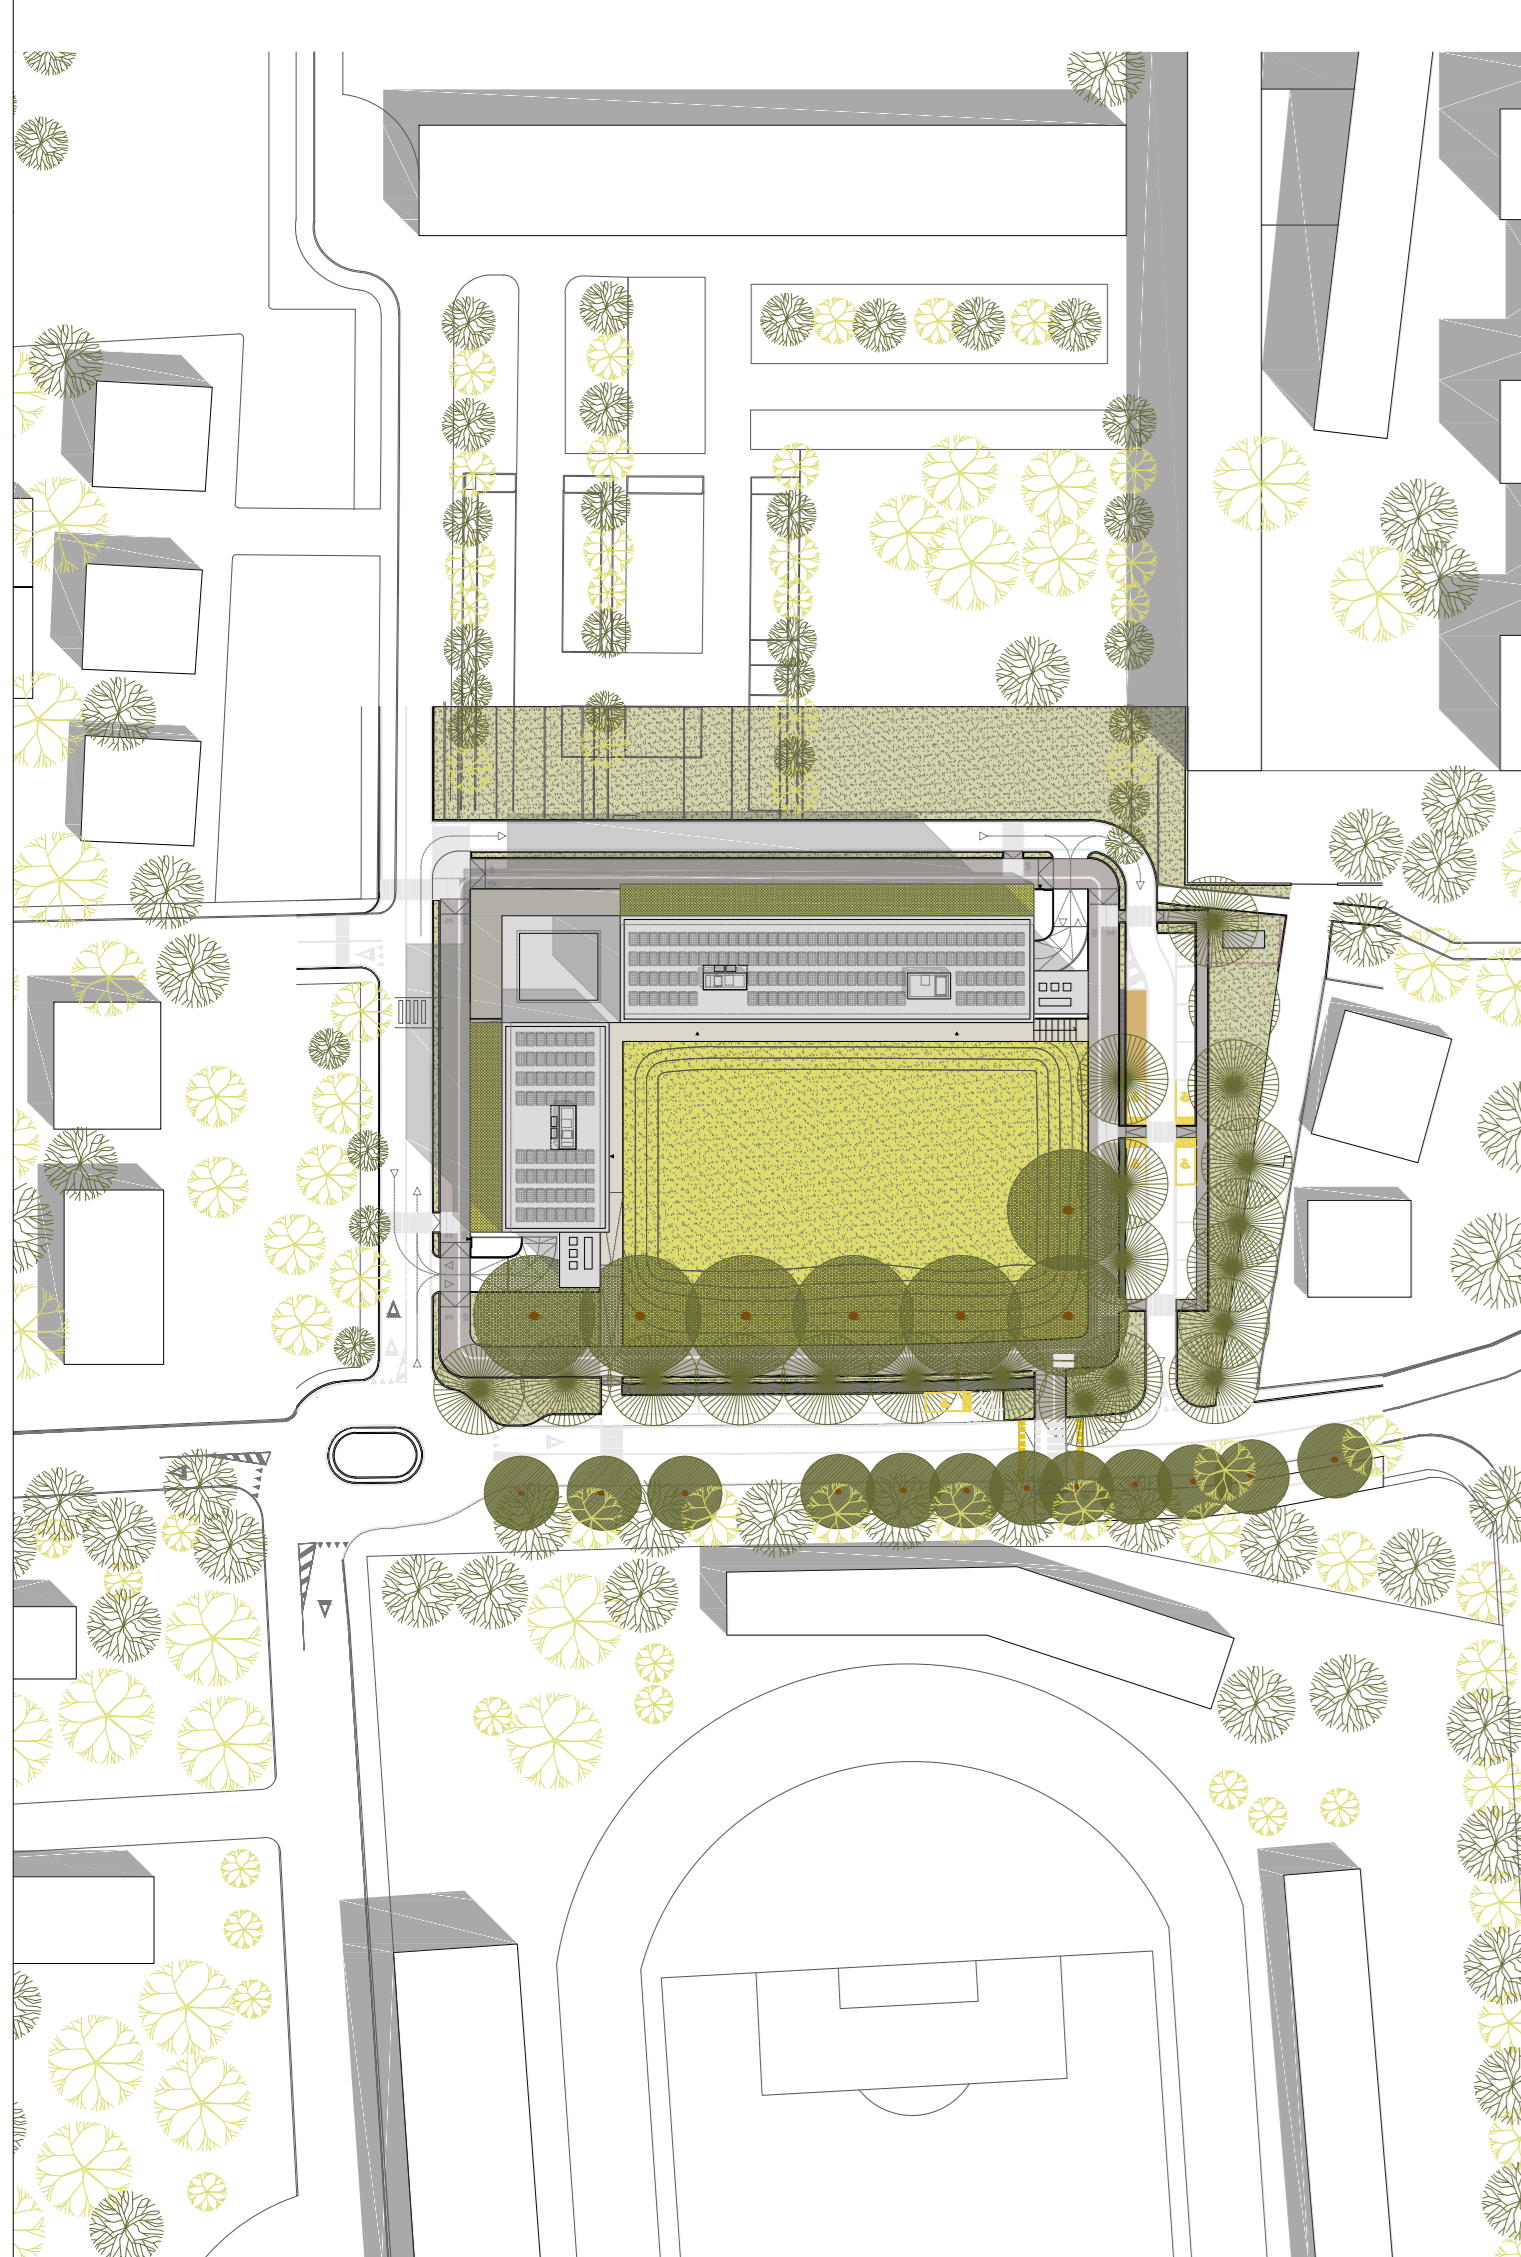

PROPRIETA':	Comune di Rimini
PROGETTAZIONE ARCHITETTONICA	Arch. Filippo Govoni Arch. Federico Orsini QB Atelier via Montebello 102, 44121 Ferrara info@qbatelier.it www.qbatelier.it
PROGETTAZIONE STRUTTURE	Arch. Andreja Tagliatesta
PROGETTAZIONE IMPIANTI	Ing. Enrico Pallara
CONSEGNA	giugno 2023

CONTENUTI	GRUPPO	TAVOLA N.
Stato di progetto - Inquadramento urbano Render 1:200	A	2

File | 20230605_RIMINI HOUSING PD

Inquadramento urbanistico, scala 1:1000