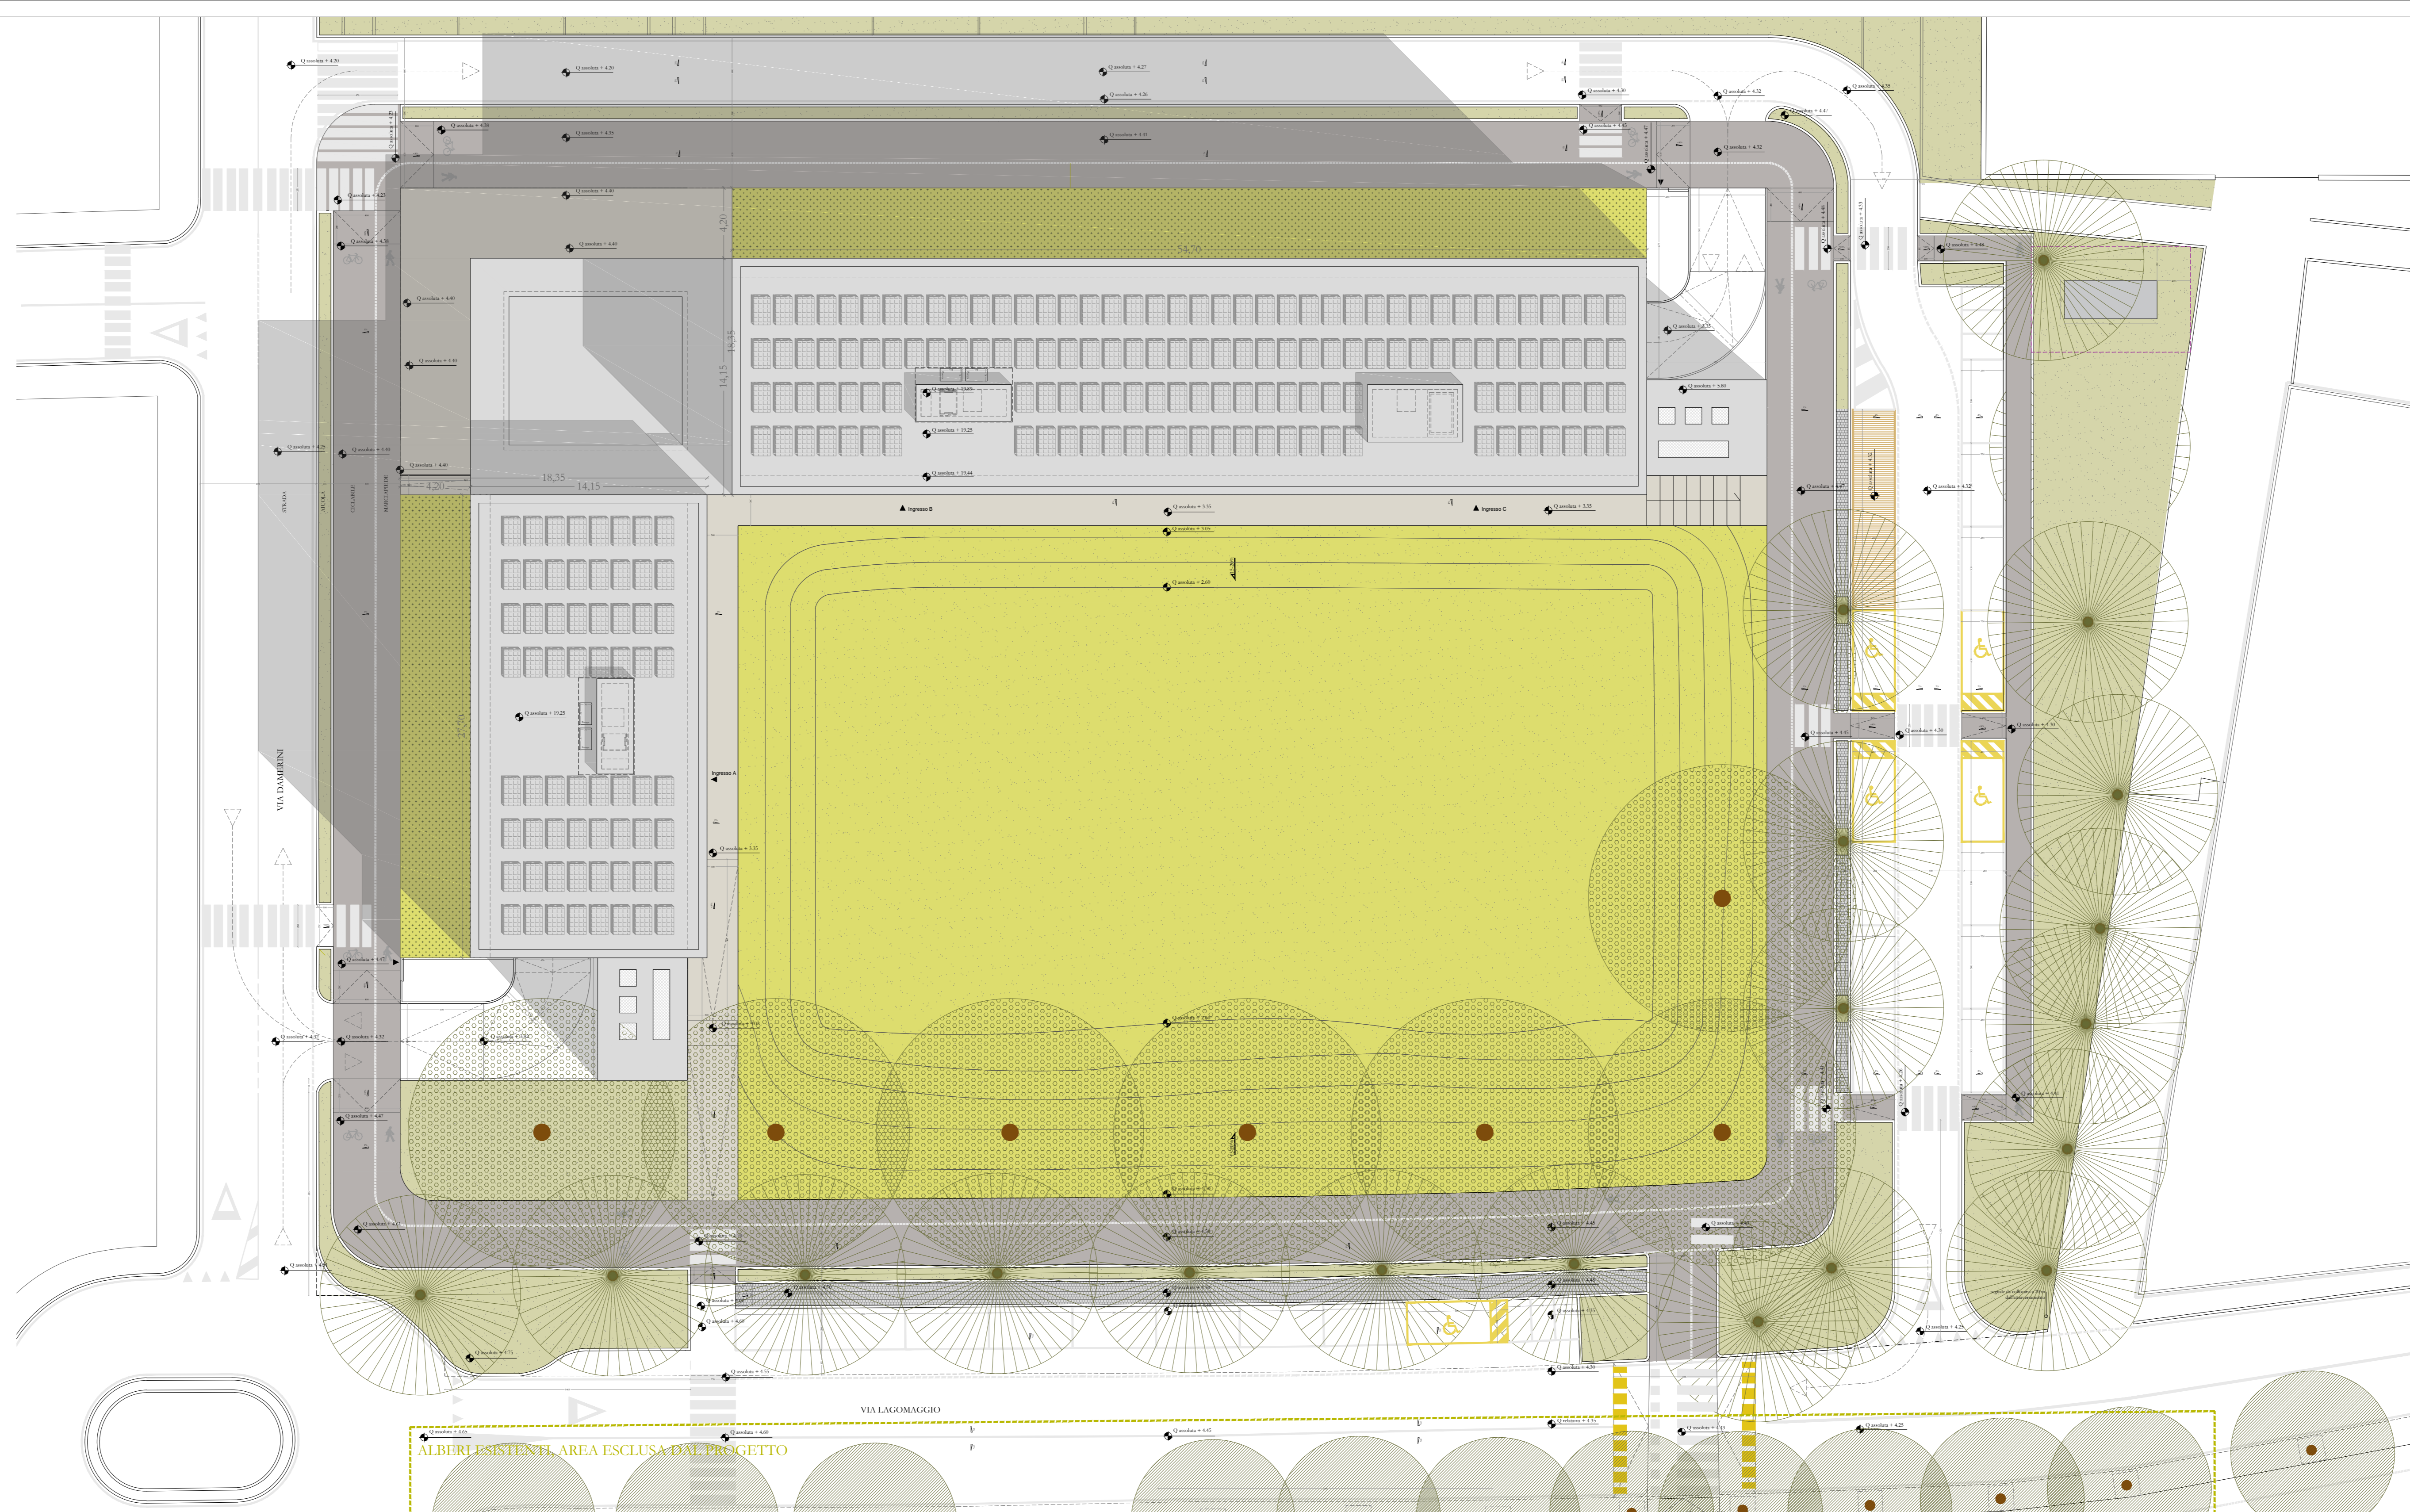

Planivolumetrico, scala 1:200