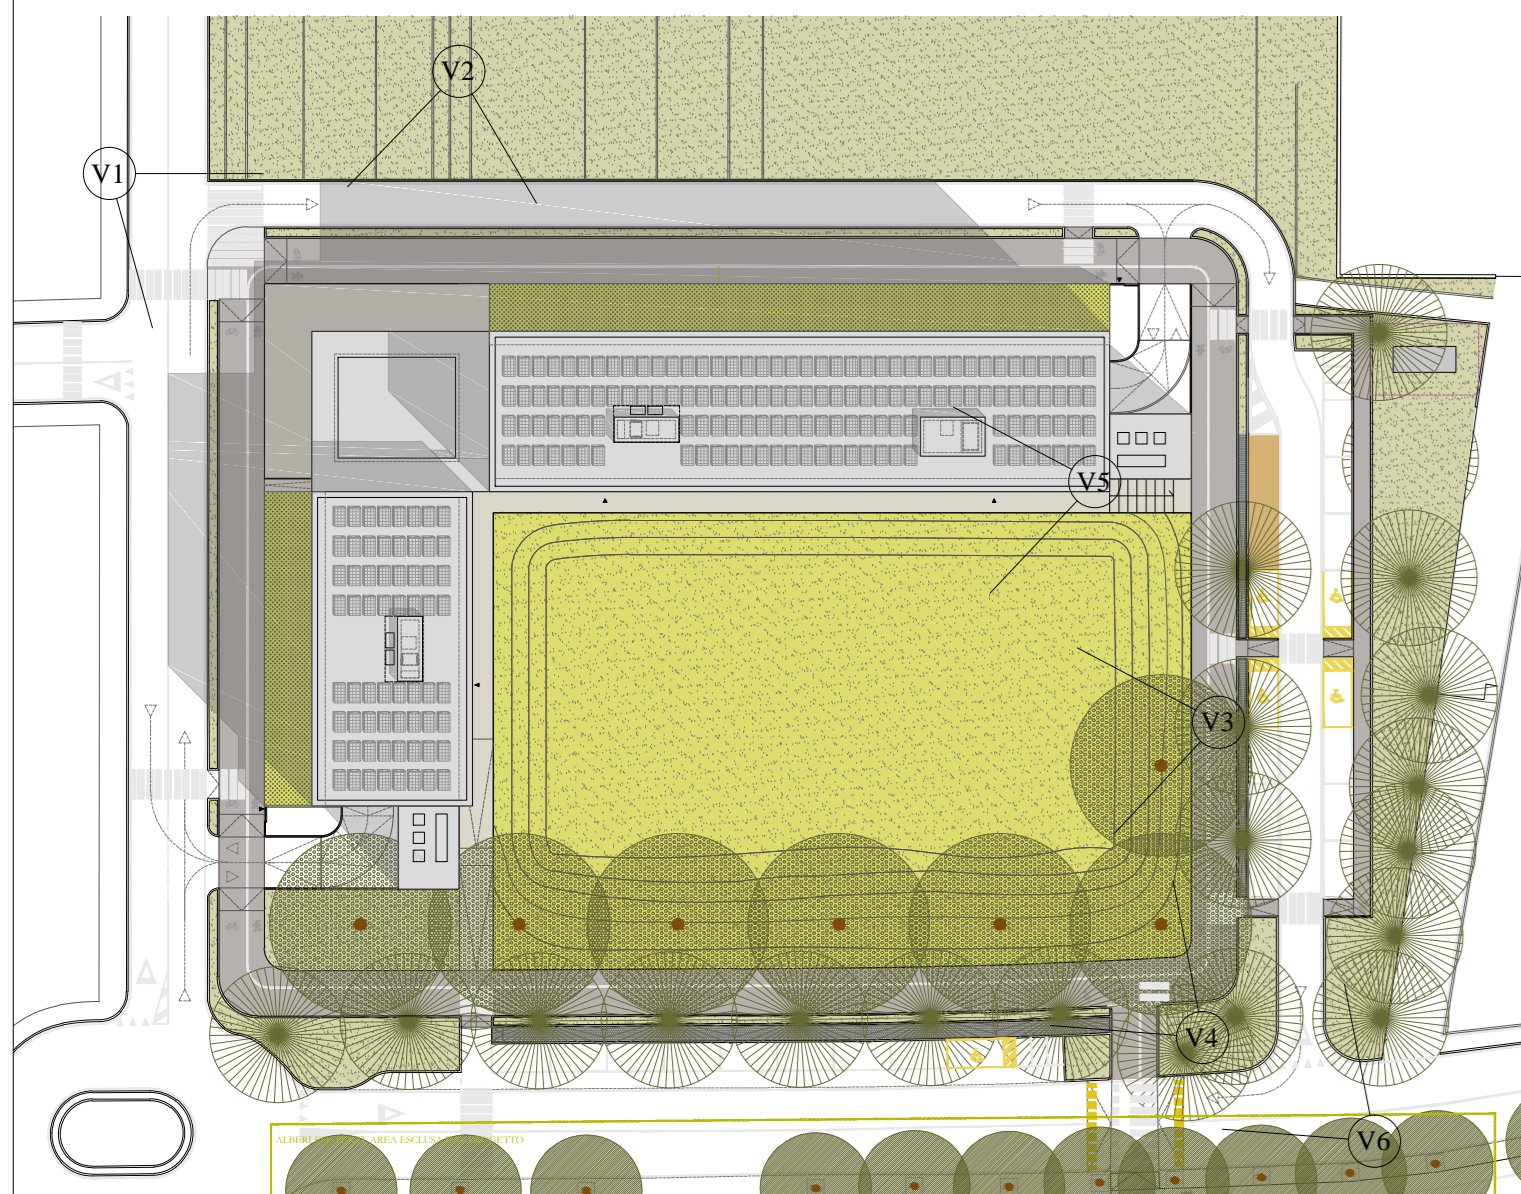

Punti di vista dei render