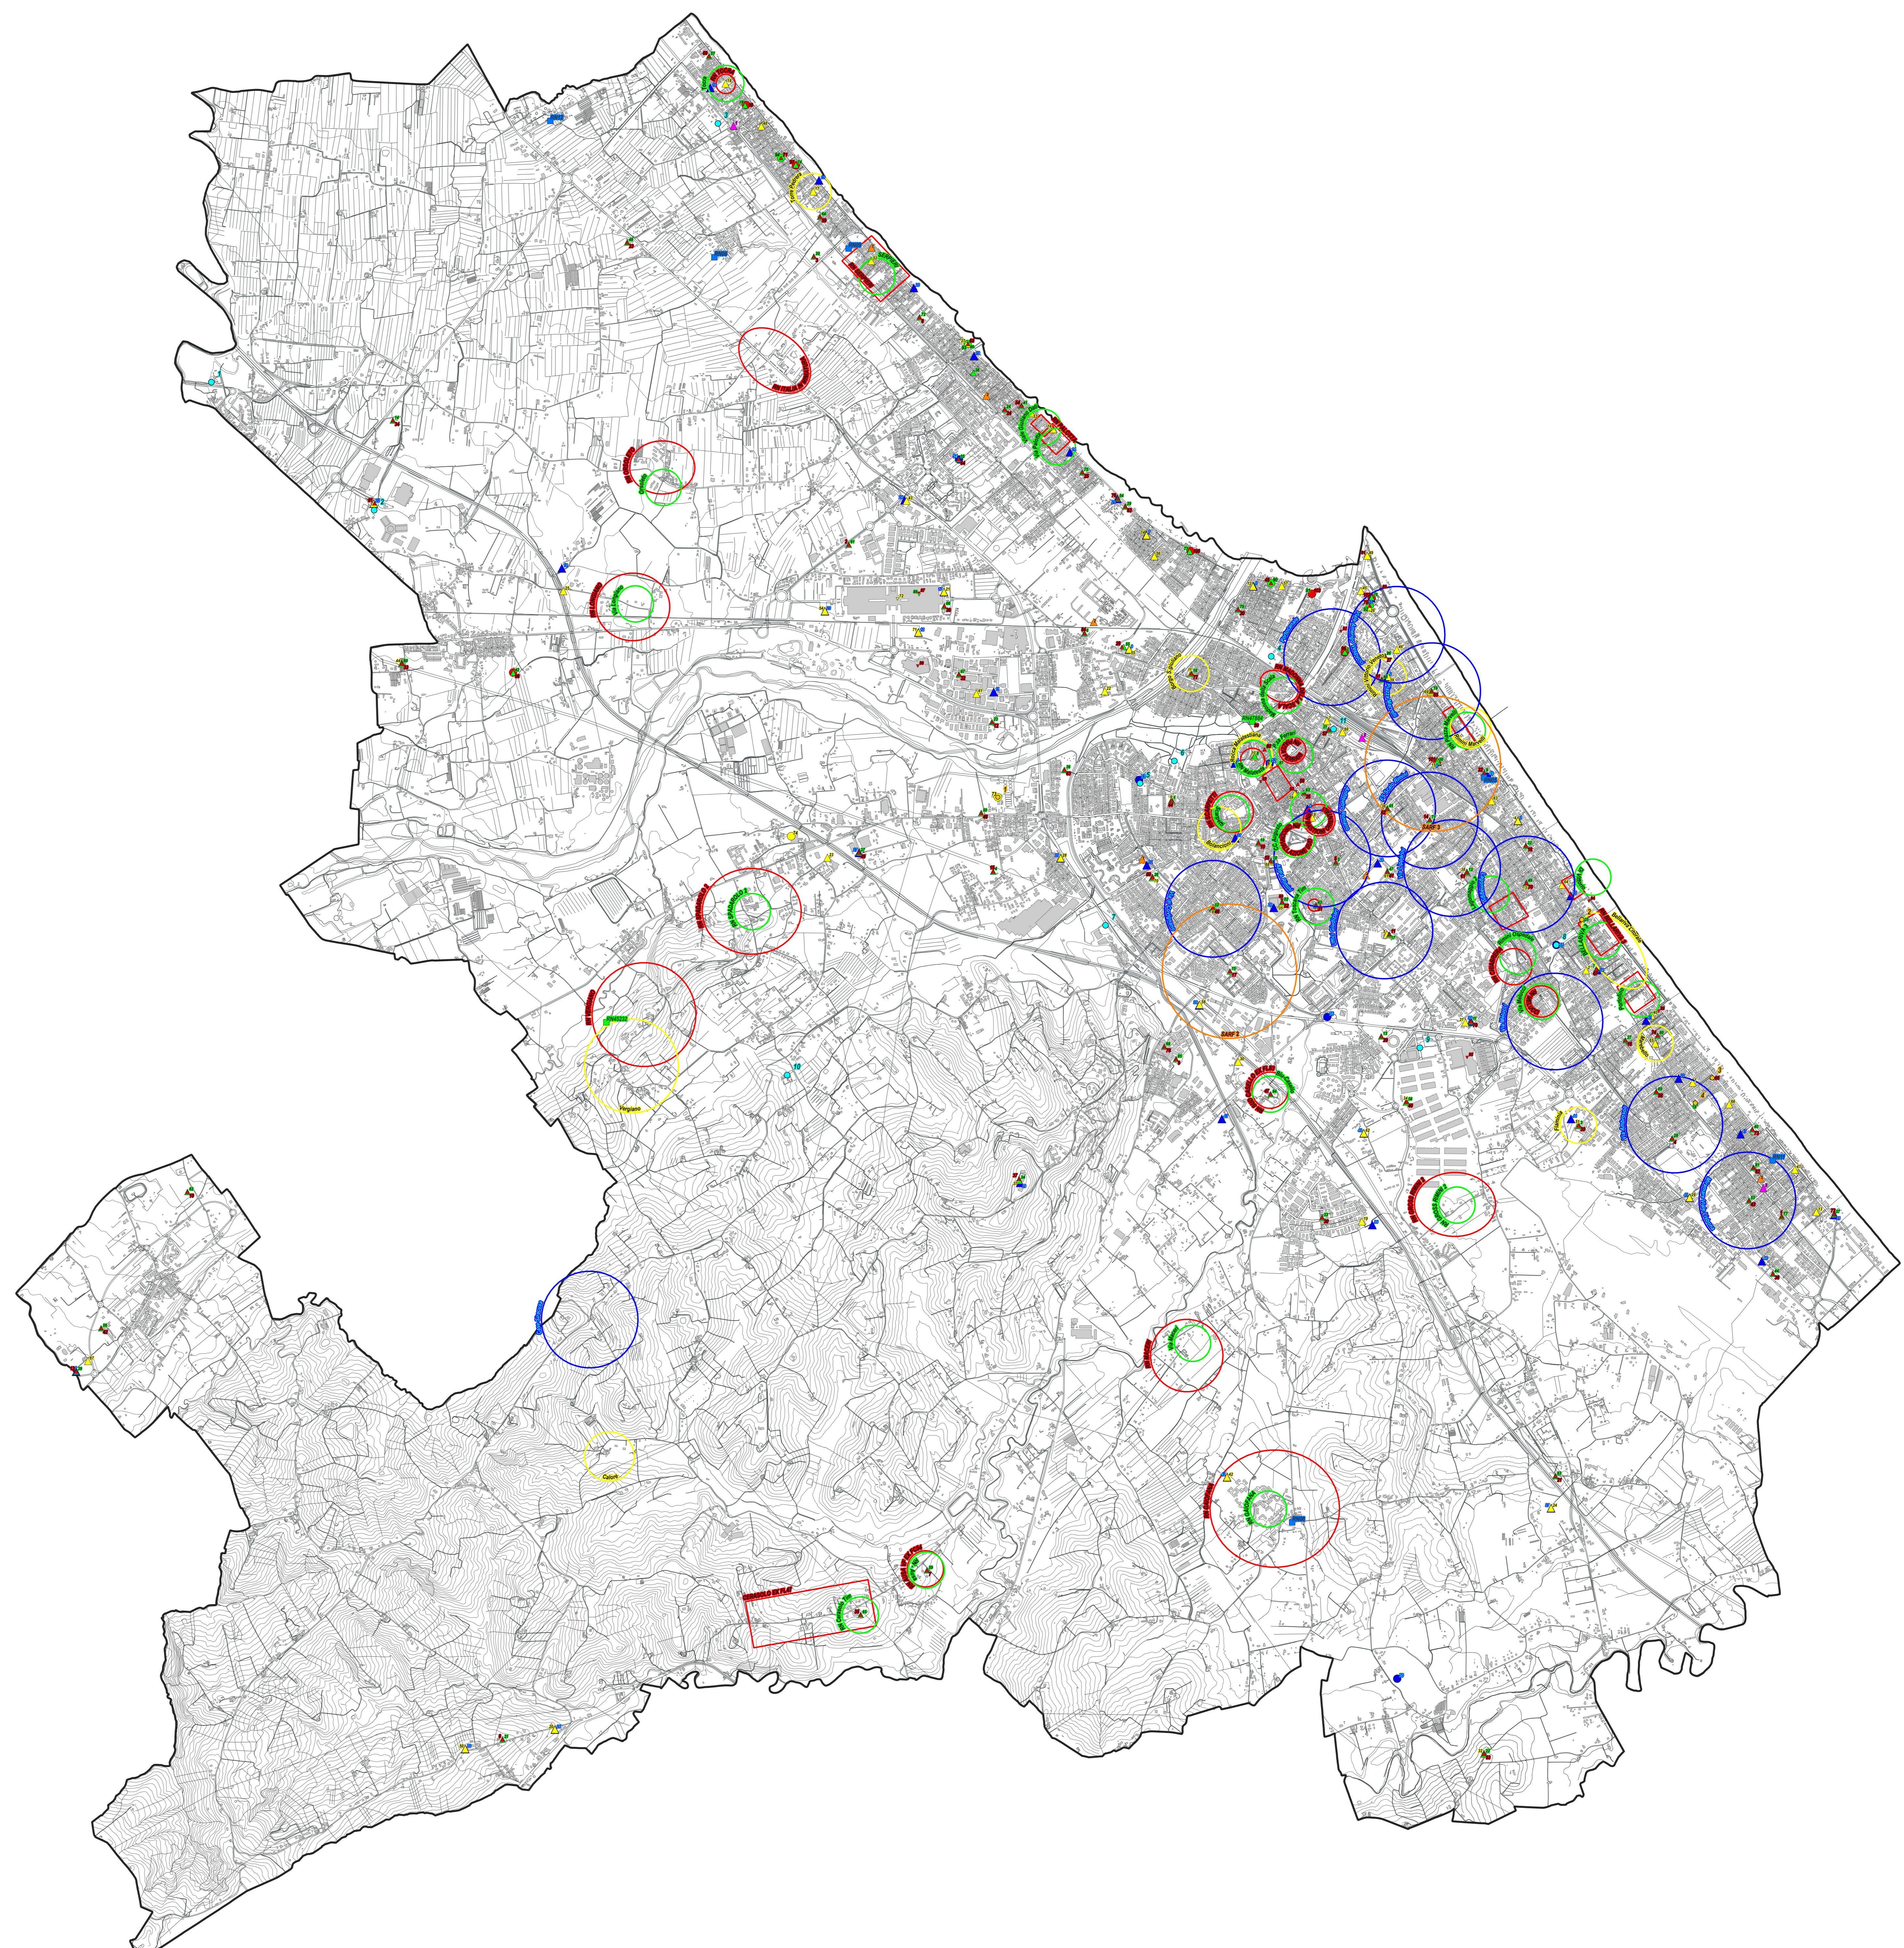

COMUNE DI RIMINI
REGOLAMENTO COMUNALE PER L'INSTALLAZIONE
DI IMPIANTI DI TELEFONIA MOBILE E ASSIMILABILI 2024

ALLEGATO A - MAPPA DELLE LOCALIZZAZIONI

1. **Legenda**
2. Ipotesi di Localizzazione su nuova struttura
   - Ipotesi Localizzazione su struttura esistente (Costing)
   - ▲ TIM Onair
   - TIM microcelle Onair
   - ▲ VODAFONE Onair
   - ▲ WINDTRE Onair
   - ▲ ILIAD Onair
   - ▲ OPNET Onair
   - ▲ RFI Onair
   - SRB Con Permesso In iter
   - TIM
   - VODAFONE
   - WINDTRE
   - ILIAD
3. **Aree di ricerca e candidati per i quali si demanda a soluzione individuata dal Gestore**
4. VODAFONE
   - WITEL
   - TIM
   - VODAFONE
   - WINDTRE
   - ILIAD
   - OPNET

N°	Ipotesi Localizzazione	Gestore	Proprietà	Piano di Sviluppo Note
1	Area Comunale (ex Postazione Civile)	ILIAD	Comunale	2022
2	Viale Firenze, 8 (ex Hotel City)	TIM	Privato	2023
3	Viale Regina Margherita, 143	VODAFONE	Privato	2023
4	Via Mesena, 21	TIM	Privato	2023